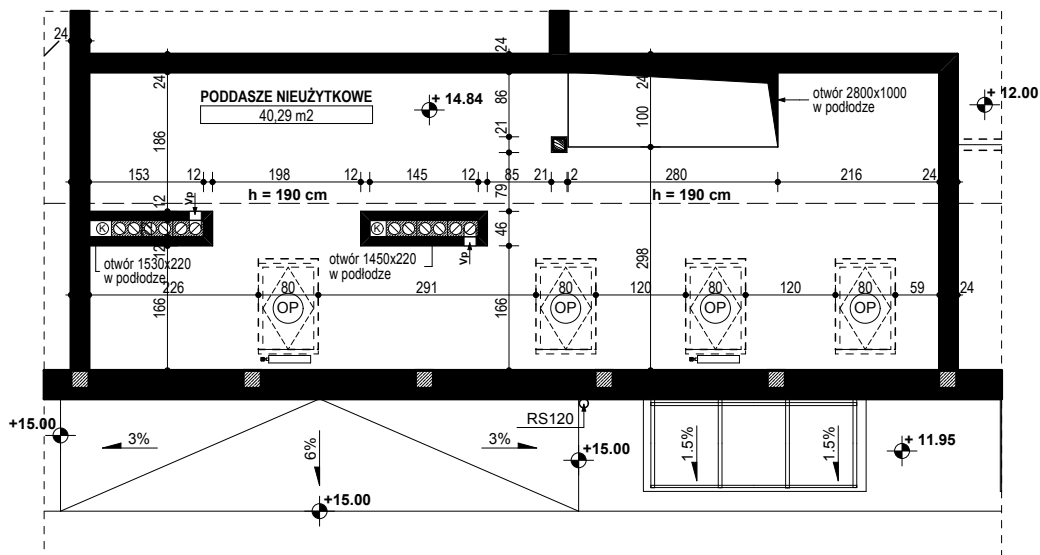

**BUDYNEK MIESZKALNY WIELOORODZINNY D1-D2
OSIEDLE ŹRÓDLANE - UL. RZEŹNICZAKA, ZIELONA GÓRA**

MIESZKANIE 5D/18

PODDASZE - 40,29 m²

BUDYNEK MIESZKALNY- PODDASZE

ZESTAWIENIE POWIERZCHNI

PODDASZE	40,29 m ²
RAZEM:	40,29 m²