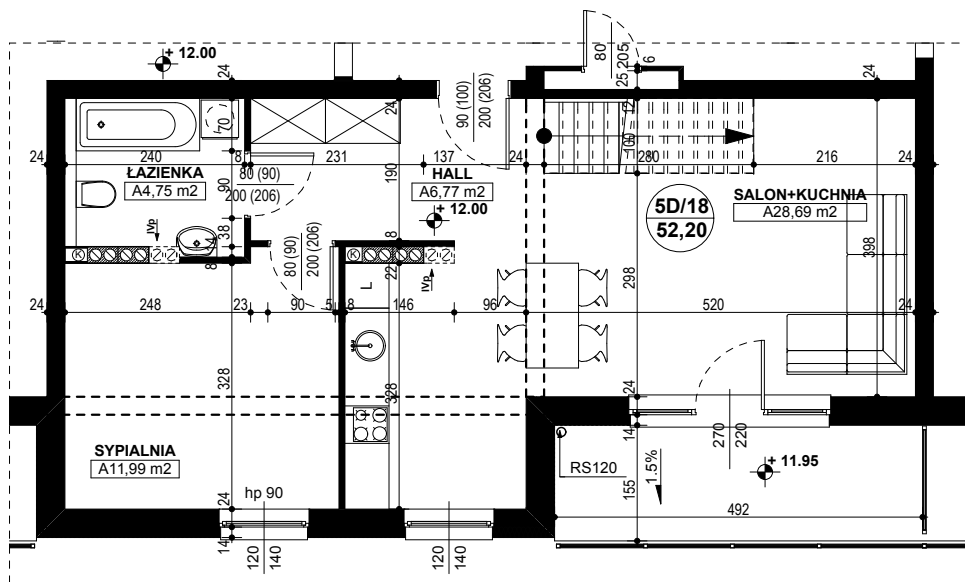

**BUDYNEK MIESZKALNY WIELORODZINNY D1-D2
OSIEDLE ŹRÓDLANE - UL. RZEŹNICZAKA, ZIELONA GÓRA**

MIESZKANIE 5D/18

2 POKOJE - 52,20 m²

BUDYNEK MIESZKALNY- PIĘTRO IV

ZESTAWIENIE POWIERZCHNI

SALON + KUCHNIA	28,69 m ²
SYPIALNIA	11,99 m ²
ŁAZIENKA	4,75 m ²
HALL	6,77 m ²
RAZEM:	52,20 m²