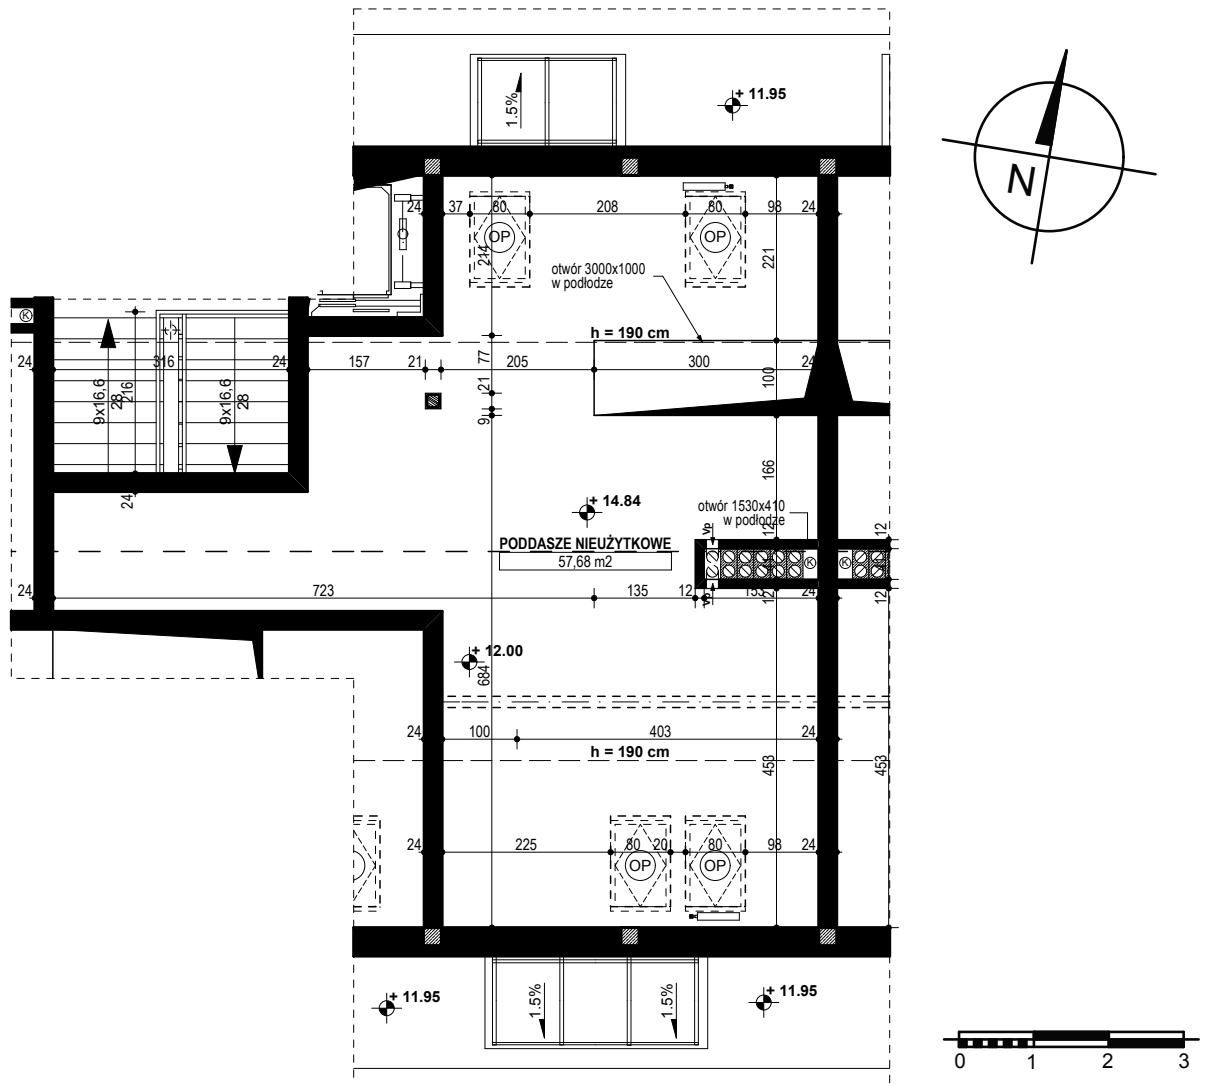

**BUDYNEK MIESZKALNY WIELORODZINNY D1-D2  
OSIEDLE ŹRÓDLANE - UL. RZEŹNICZAKA, ZIELONA GÓRA**

**MIESZKANIE 5D/17**

**PODDASZE - 57,68 m<sup>2</sup>**

**BUDYNEK MIESZKALNY- PODDASZE**

**ZESTAWIENIE POWIERZCHNI**

PODDASZE	57,68 m <sup>2</sup>
<b>RAZEM:</b>	<b>57,68 m<sup>2</sup></b>