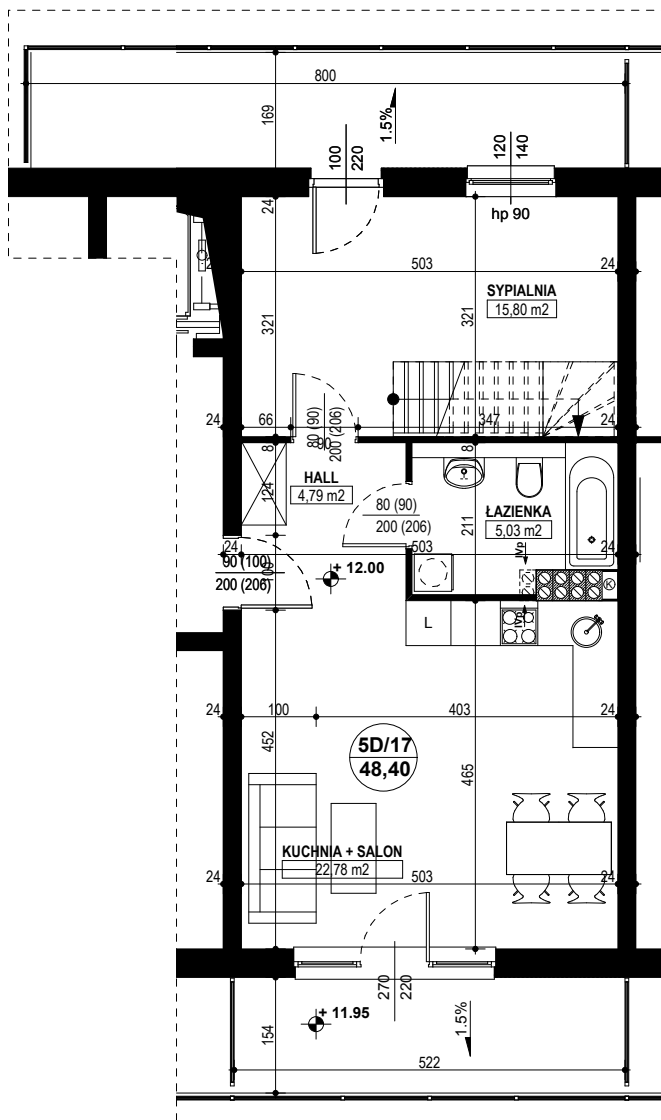

**BUDYNEK MIESZKALNY WIELORODZINNY D1-D2
OSIEDLE ŹRÓDLANE - UL. RZEŹNICZAKA, ZIELONA GÓRA**

MIESZKANIE 5D/17

2 POKOJE - 48,40 m²

ZESTAWIENIE POWIERZCHNI

SALON + KUCHNIA	22,78 m ²
SYPIALNIA	15,80 m ²
ŁAZIENKA	5,03 m ²
HALL	4,79 m ²
RAZEM:	48,40 m²