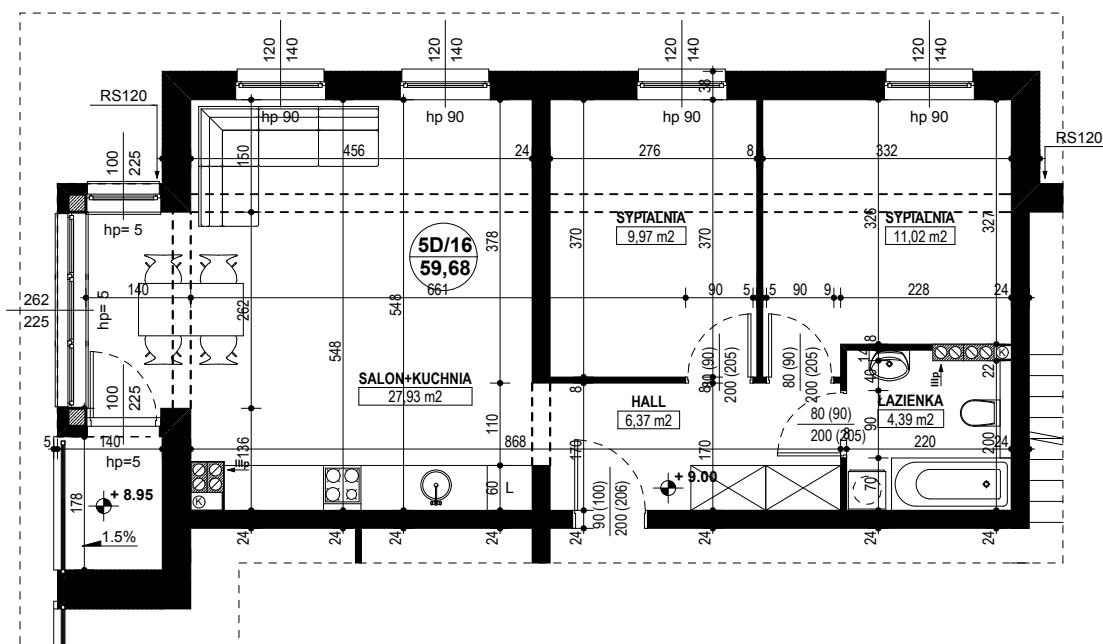

**BUDYNEK MIESZKALNY WIELORODZINNY D1-D2**  
**OSIEDLE ŹRÓDLANE - UL. RZEŹNICZAKA, ZIELONA GÓRA**

**MIESZKANIE 5D/16**

**3 POKOJE - 59,68 m<sup>2</sup>**

**BUDYNEK MIESZKALNY- PIĘTRO III**

**ZESTAWIENIE POWIERZCHNI**

SALON + KUCHNIA	27,93 m <sup>2</sup>
SYPIALNIA	9,97 m <sup>2</sup>
SYPIALNIA	11,02 m <sup>2</sup>
ŁAZIENKA	4,39 m <sup>2</sup>
HALL	6,37 m <sup>2</sup>
RAZEM:	59,68 m <sup>2</sup>