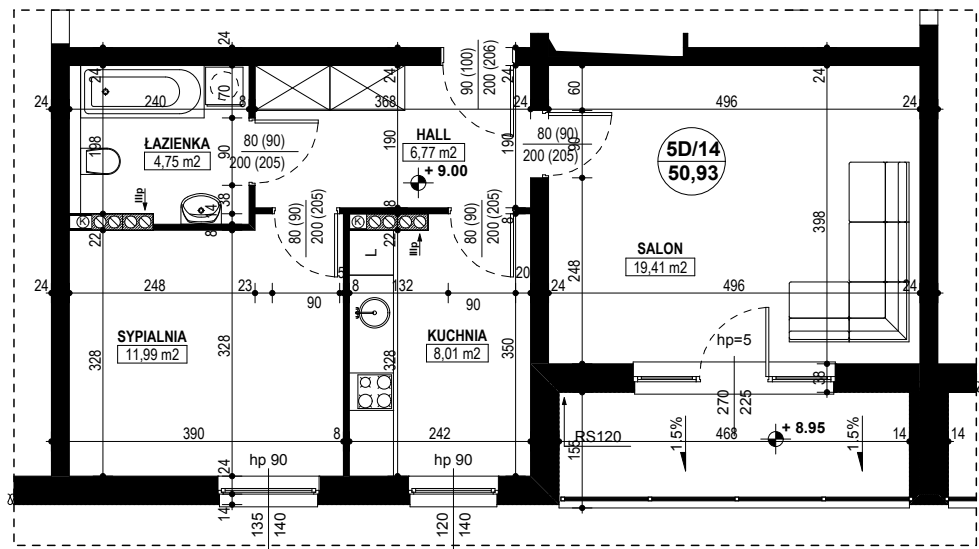

**BUDYNEK MIESZKALNY WIELORODZINNY D1-D2
OSIEDLE ŹRÓDLANE - UL. RZEŹNICZAKA, ZIELONA GÓRA**

MIESZKANIE 5D/14

2 POKOJE + KUCHNIA - 50,93 m²

BUDYNEK MIESZKALNY- PIĘTRO III

ZESTAWIENIE POWIERZCHNI

SALON	19,41 m ²
KUCHNIA	8,01 m ²
SYPIALNIA	11,99 m ²
ŁAZIENKA	4,75 m ²
HALL	6,77 m ²
RAZEM:	50,93 m²