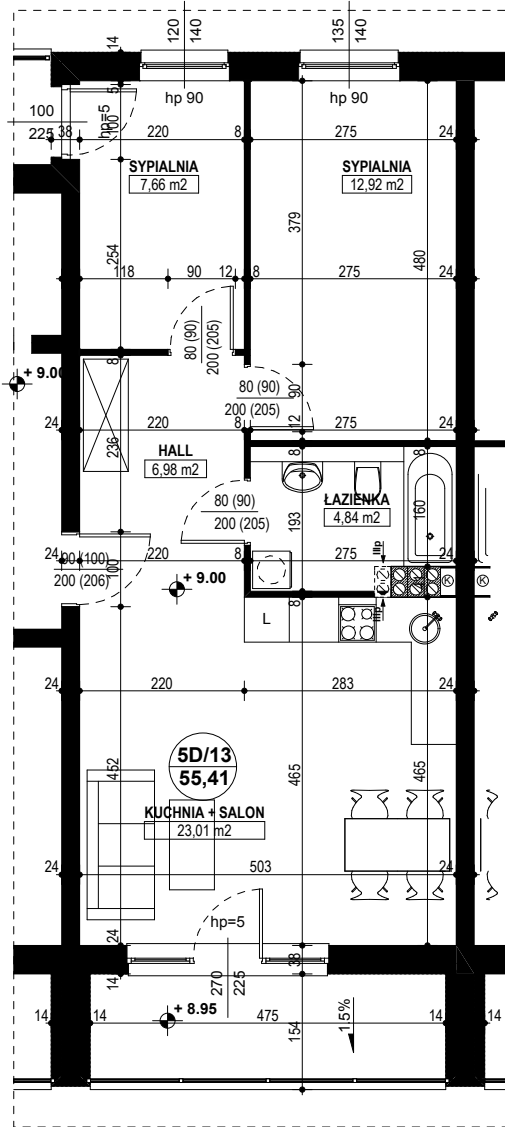

**BUDYNEK MIESZKALNY WIELORODZINNY D1-D2
OSIEDLE ŹRÓDLANE - UL. RZEŹNICZAKA, ZIELONA GÓRA**

MIESZKANIE 5D/13

3 POKOJE - 55,41 m²

BUDYNEK MIESZKALNY- PIĘTRO III

ZESTAWIENIE POWIERZCHNI

SALON + KUCHNIA	23,01 m ²
SYPIALNIA	7,66 m ²
SYPIALNIA	12,92 m ²
ŁAZIENKA	4,84 m ²
HALL	6,98 m ²
RAZEM:	55,41 m ²