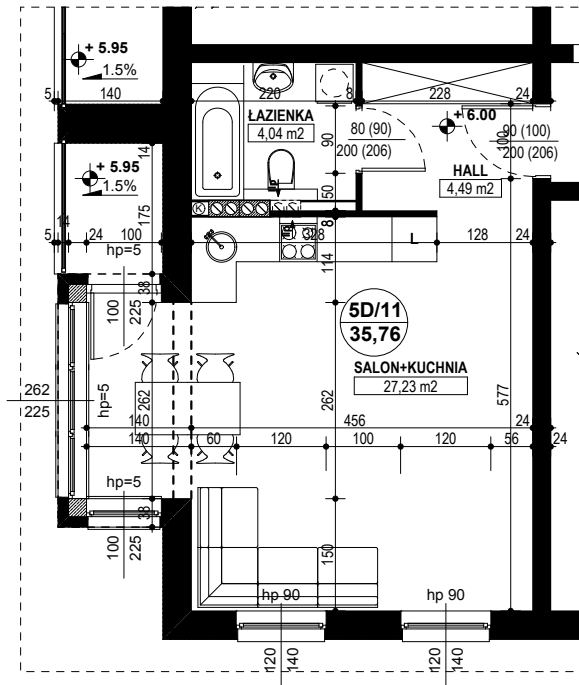

**BUDYNEK MIESZKALNY WIELORODZINNY D1-D2
OSIEDLE ŹRÓDLANE - UL. RZEŹNICZAKA, ZIELONA GÓRA**

MIESZKANIE 5D/11

SALON + KUCHNIA - 35,76 m²

BUDYNEK MIESZKALNY- PIĘTRO II

ZESTAWIENIE POWIERZCHNI

SALON + KUCHNIA	27,23 m ²
ŁAZIENKA	4,04 m ²
HALL	4,49 m ²
RAZEM:	35,76 m²