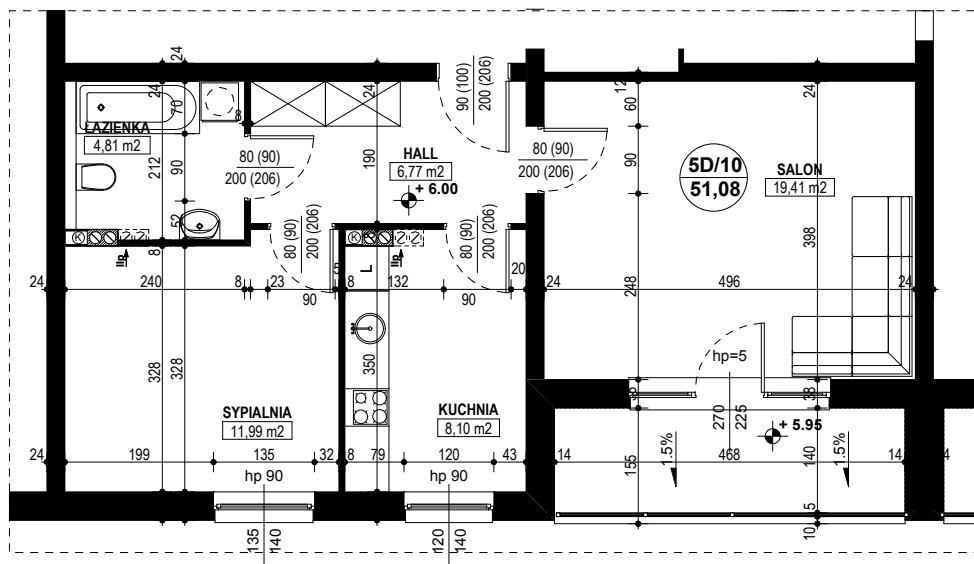

**BUDYNEK MIESZKALNY WIELORODZINNY D1-D2
OSIEDLE ŹRÓDLANE - UL. RZEŹNICZAKA, ZIELONA GÓRA**

MIESZKANIE 5D/10

2 POKOJE + KUCHNIA - 51,08 m²

BUDYNEK MIESZKALNY- PIĘTRO II

ZESTAWIENIE POWIERZCHNI

SALON	19,41 m ²
KUCHNIA	8,10 m ²
SYPIALNIA	11,99 m ²
ŁAZIENKA	4,81 m ²
HALL	6,77 m ²
RAZEM:	51,08 m²