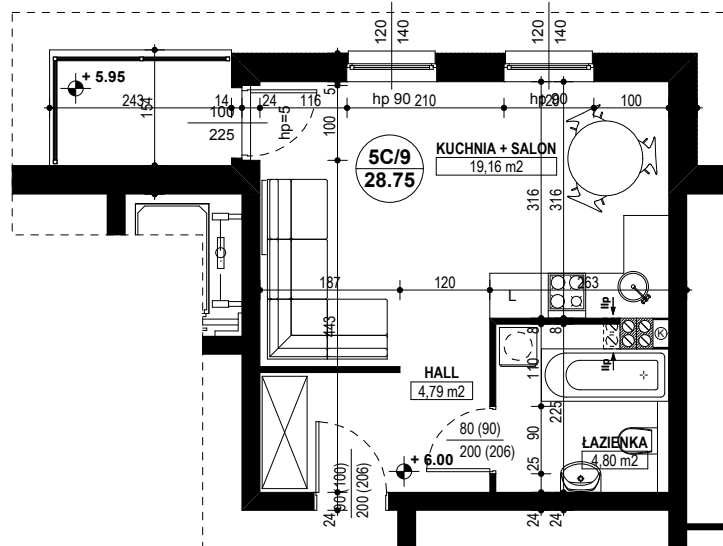

**BUDYNEK MIESZKALNY WIELORODZINNY D1-D2
OSIEDLE ŹRÓDLANE - UL. RZEŹNICZAKA, ZIELONA GÓRA**

MIESZKANIE 5C/9

SALON + KUCHNIA - 28,75 m²

BUDYNEK MIESZKALNY- PIĘTRO II

ZESTAWIENIE POWIERZCHNI

SALON + KUCHNIA	19,16 m ²
ŁAZIENKA	4,80 m ²
HALL	4,79 m ²
RAZEM:	28,75 m²