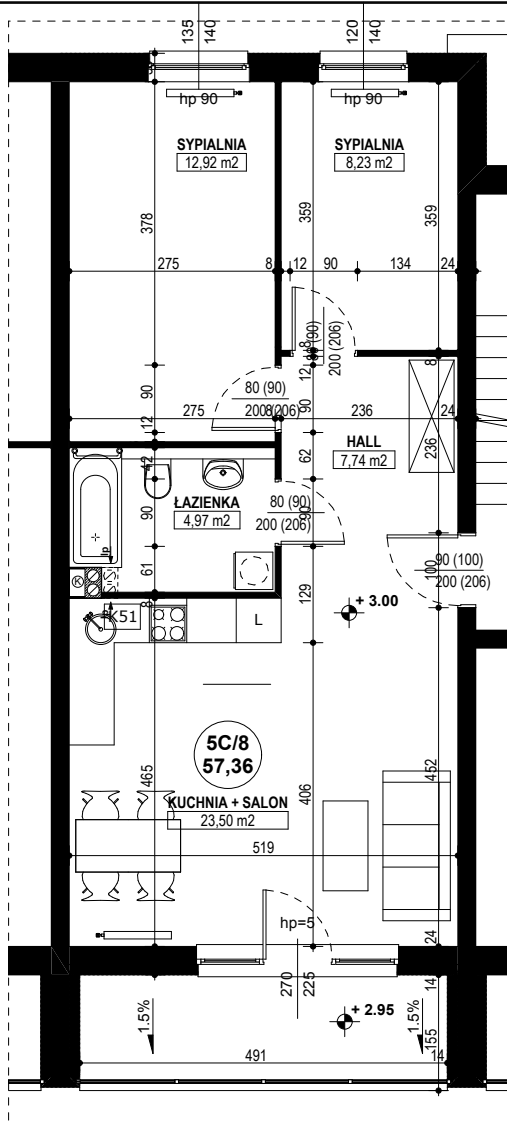

**BUDYNEK MIESZKALNY WIEŁORODZINNY D1-D2
OSIEDLE ŹRÓDLANE - UL. RZEŹNICZAKA, ZIELONA GÓRA**

MIESZKANIE 5C/8

3 POKOJE - 57,36 m²

BUDYNEK MIESZKALNY - I PIĘTRO

ZESTAWIENIE POWIERZCHNI

SALON + KUCHNIA	23,50 m ²
SYPIALNIA	12,92 m ²
SYPIALNIA	8,23 m ²
ŁAZIENKA	4,97 m ²
HALL	7,74 m ²
RAZEM:	57,36 m²