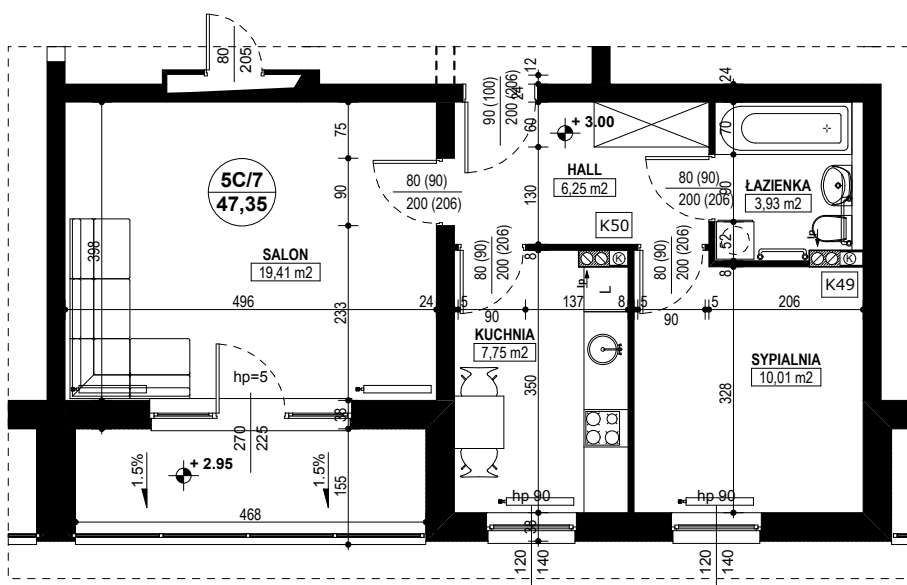

**BUDYNEK MIESZKALNY WIELORODZINNY D1-D2
OSIEDLE ŹRÓDLANE - UL. RZEŹNICZAKA, ZIELONA GÓRA**

MIESZKANIE 5C/7

2 POKOJE + KUCHNIA - 47,35 m²

BUDYNEK MIESZKALNY- I PIĘTRO

ZESTAWIENIE POWIERZCHNI

SALON	19,41 m ²
KUCHNIA	7,75 m ²
SYPIALNIA	10,01 m ²
ŁAZIENKA	3,93 m ²
HALL	6,25 m ²
RAZEM:	47,35 m²