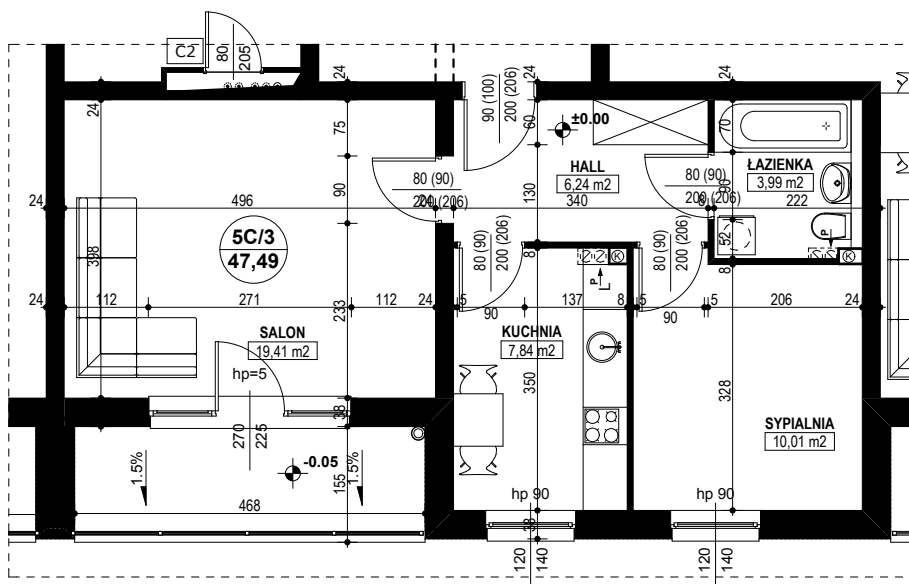

**BUDYNEK MIESZKALNY WIELORODZINNY D1-D2  
OSIEDLE ŹRÓDLANE - UL. RZEŹNICZAKA, ZIELONA GÓRA**

**MIESZKANIE 5C/3**

**2 POKOJE + KUCHNIA - 47,49 m<sup>2</sup>**

**BUDYNEK MIESZKALNY- PARTER**

**ZESTAWIENIE POWIERZCHNI**

SALON	19,41 m <sup>2</sup>
KUCHNIA	7,84 m <sup>2</sup>
SYPIALNIA	10,01 m <sup>2</sup>
ŁAZIENKA	3,99 m <sup>2</sup>
HALL	6,24 m <sup>2</sup>
<b>RAZEM:</b>	<b>47,49 m<sup>2</sup></b>