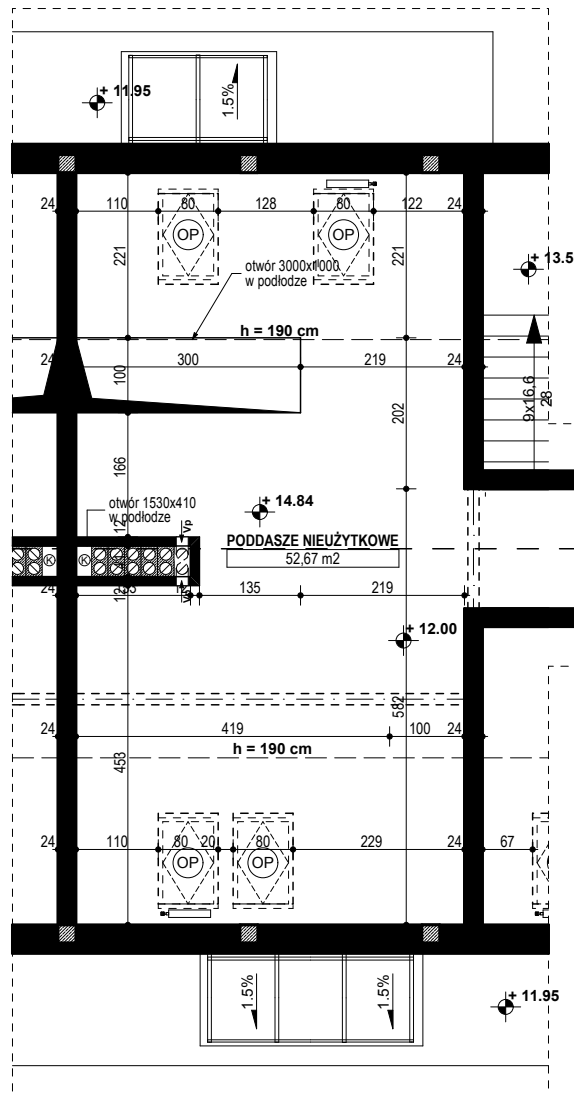

**BUDYNEK MIESZKALNY WIEŁORODZINNY D1-D2  
OSIEDLE ŹRÓDLANE - UL. RZEŹNICZAKA, ZIELONA GÓRA**

**MIESZKANIE 5C/20**

**PODDASZE - 52,67 m<sup>2</sup>**

**BUDYNEK MIESZKALNY- PODDASZE**

**ZESTAWIENIE POWIERZCHNI**

PODDASZE	52,67 m <sup>2</sup>
<b>RAZEM:</b>	<b>52,67 m<sup>2</sup></b>