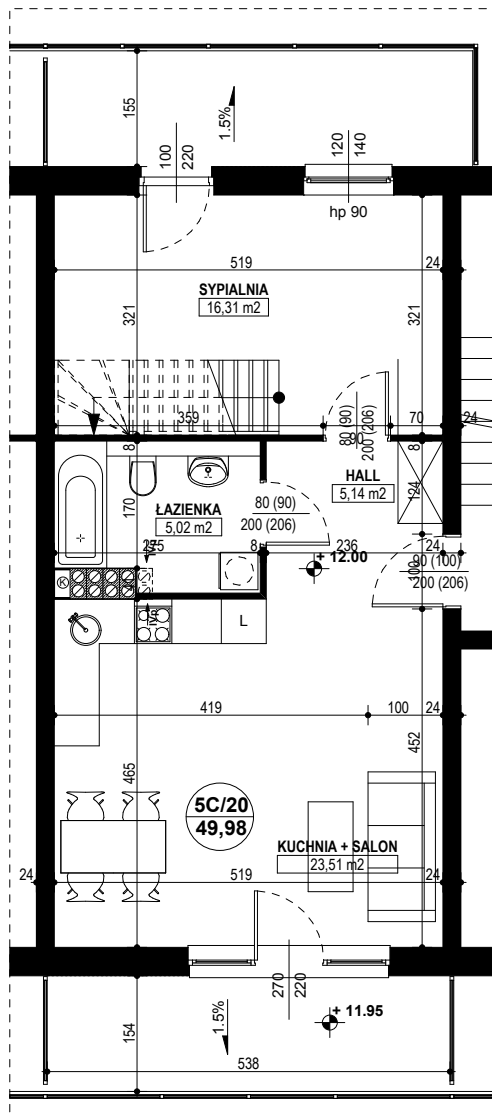

**BUDYNEK MIESZKALNY WIELORODZINNY D1-D2
OSIEDLE ŹRÓDLANE - UL. RZEŹNICZAKA, ZIELONA GÓRA**

MIESZKANIE 5C/20

2 POKOJE - 49,98 m²

BUDYNEK MIESZKALNY- PIĘTRO IV

ZESTAWIENIE POWIERZCHNI

SALON + KUCHNIA	23,51 m ²
SYPIALNIA	16,31 m ²
ŁAZIENKA	5,02 m ²
HALL	5,14 m ²
RAZEM:	49,98 m²