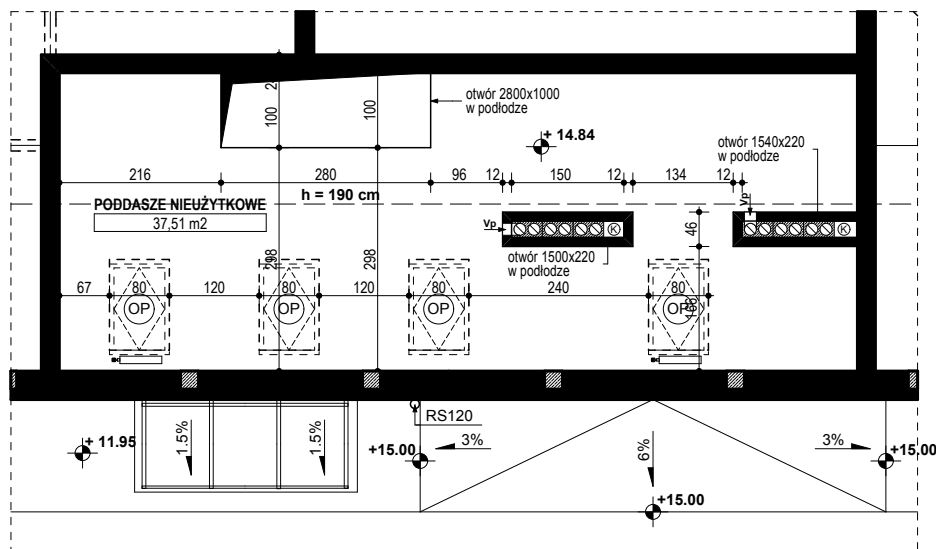

**BUDYNEK MIESZKALNY WIELORODZINNY D1-D2
OSIEDLE ŹRÓDLANE - UL. RZEŹNICZAKA, ZIELONA GÓRA**

MIESZKANIE 5C/19

PODDASZE - 37,51 m²

BUDYNEK MIESZKALNY- PODDASZE

ZESTAWIENIE POWIERZCHNI

PODDASZE	37,51 m ²
RAZEM:	37,51 m²