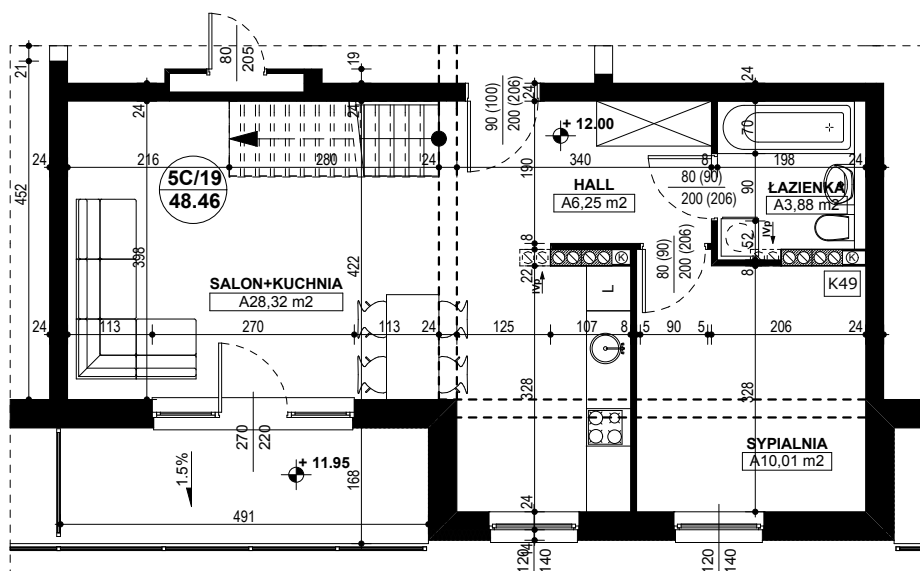

**BUDYNEK MIESZKALNY WIELORODZINNY D1-D2  
OSIEDLE ŹRÓDLANE - UL. RZEŹNICZAKA, ZIELONA GÓRA**

**MIESZKANIE 5C/19**

**2 POKOJE - 48,46 m<sup>2</sup>**

**BUDYNEK MIESZKALNY- PIĘTRO IV**

**ZESTAWIENIE POWIERZCHNI**

SALON + KUCHNIA	28,32 m <sup>2</sup>
SYPIALNIA	10,01 m <sup>2</sup>
ŁAZIENKA	3,88 m <sup>2</sup>
HALL	6,25 m <sup>2</sup>
<b>RAZEM:</b>	<b>48,46 m<sup>2</sup></b>