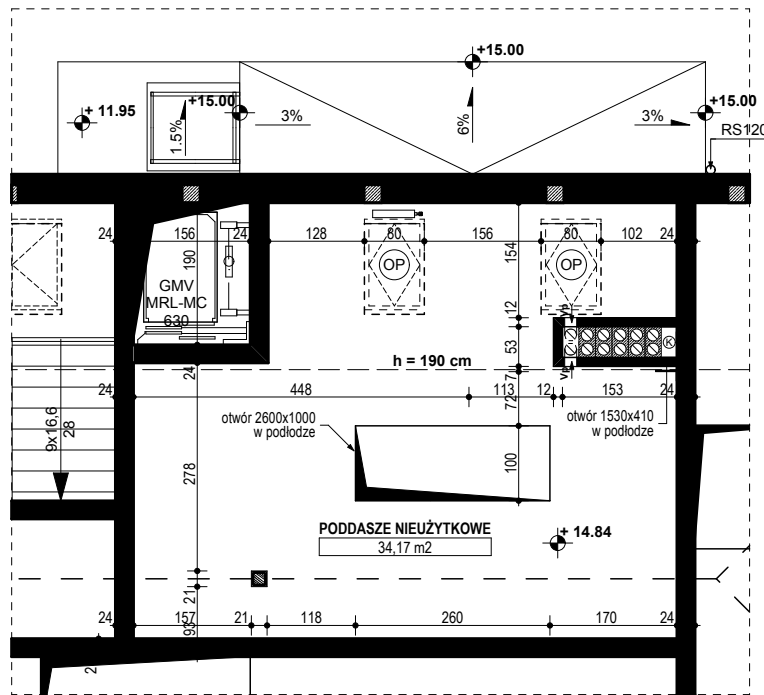

**BUDYNEK MIESZKALNY WIELORODZINNY D1-D2
OSIEDLE ŹRÓDLANE - UL. RZEŹNICZAKA, ZIELONA GÓRA**

MIESZKANIE 5C/17

PODDASZE - 34,17 m²

BUDYNEK MIESZKALNY- PODDASZE

ZESTAWIENIE POWIERZCHNI

PODDASZE	34,17 m ²
RAZEM:	34,17 m²