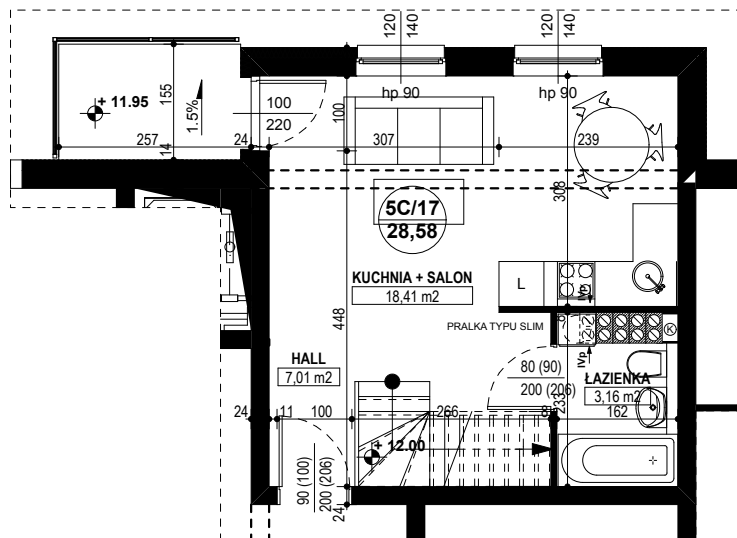

**BUDYNEK MIESZKALNY WIELOORODZINNY D1-D2
OSIEDLE ŹRÓDLANE - UL. RZEŹNICZAKA, ZIELONA GÓRA**

MIESZKANIE 5C/17

SALON + KUCHNIA - 28,58 m²

BUDYNEK MIESZKALNY- PIĘTRO IV

ZESTAWIENIE POWIERZCHNI

SALON + KUCHNIA	18,41 m ²
ŁAZIENKA	3,16 m ²
HALL	7,01 m ²
RAZEM:	28,58 m²