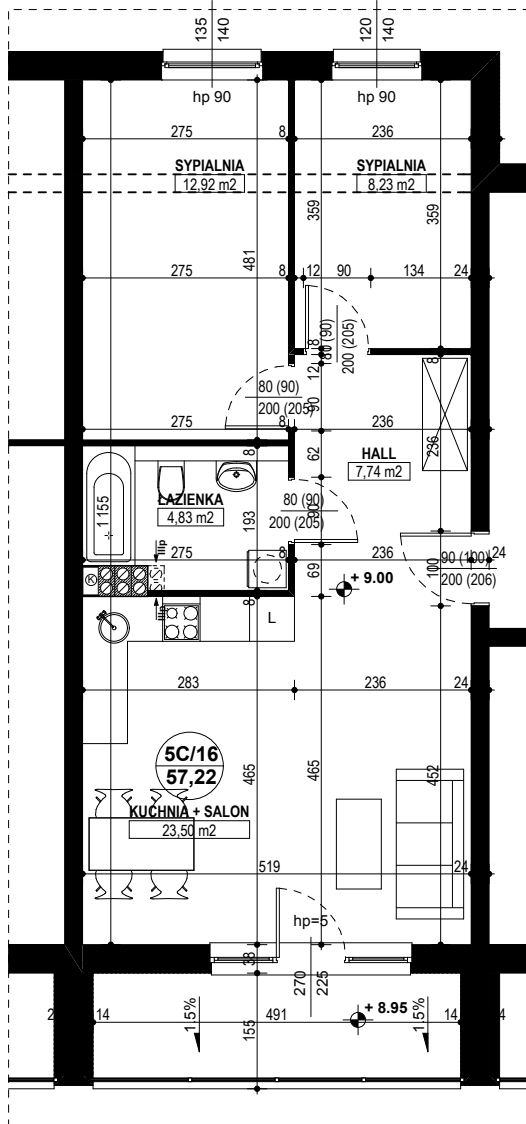

**BUDYNEK MIESZKALNY WIELORODZINNY D1-D2
OSIEDLE ŹRÓDLANE - UL. RZEŹNICZAKA, ZIELONA GÓRA**

MIESZKANIE 5C/16

3 POKOJE - 57,22 m²

BUDYNEK MIESZKALNY- PIĘTRO III

ZESTAWIENIE POWIERZCHNI

SALON + KUCHNIA	23,50 m ²
SYPIALNIA	12,92 m ²
SYPIALNIA	8,23 m ²
ŁAZIENKA	4,83 m ²
HALL	7,74 m ²
RAZEM:	57,22 m²