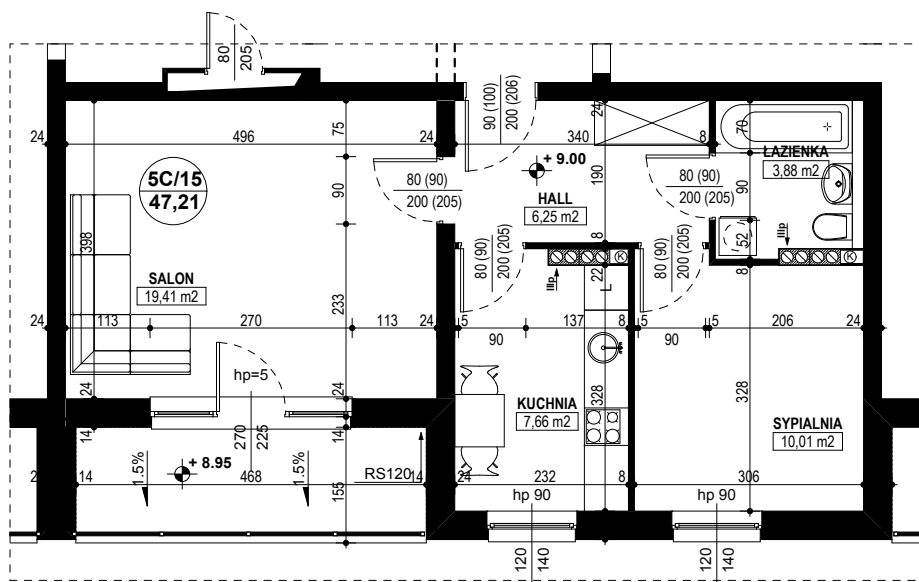

**BUDYNEK MIESZKALNY WIELORODZINNY D1-D2
OSIEDLE ŹRÓDLANE - UL. RZEŹNICZAKA, ZIELONA GÓRA**

MIESZKANIE 5C/15

2 POKOJE + KUCHNIA - 47,21 m²

BUDYNEK MIESZKALNY- PIĘTRO III

ZESTAWIENIE POWIERZCHNI

SALON	19,41 m ²
KUCHNIA	7,66 m ²
SYPIALNIA	10,01 m ²
ŁAZIENKA	3,88 m ²
HALL	6,25 m ²
RAZEM:	47,21 m²