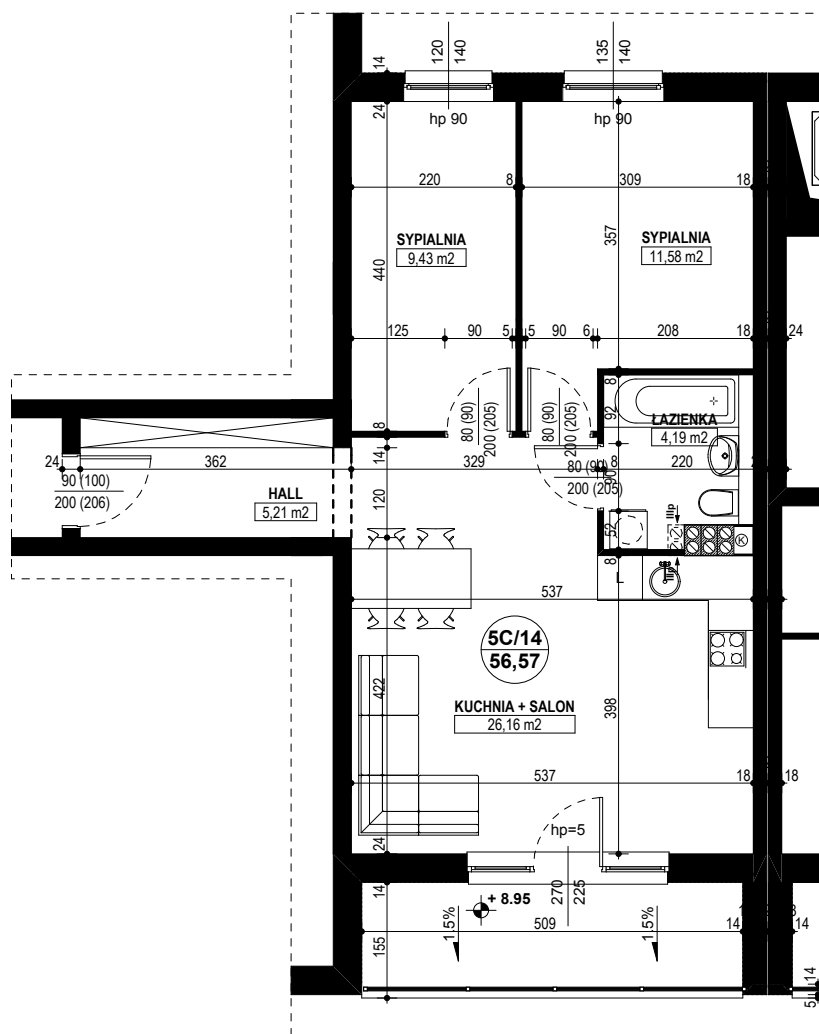

**BUDYNEK MIESZKALNY WIELORODZINNY D1-D2
OSIEDLE ŹRÓDLANE - UL. RZEŹNICZAKA, ZIELONA GÓRA**

MIESZKANIE 5C/14

3 POKOJE - 56,57 m²

BUDYNEK MIESZKALNY- PIĘTRO III

ZESTAWIENIE POWIERZCHNI

SALON + KUCHNIA	26,16 m ²
SYPIALNIA	9,43 m ²
SYPIALNIA	11,58 m ²
ŁAZIENKA	4,19 m ²
HALL	5,21 m ²
RAZEM:	56,57 m²