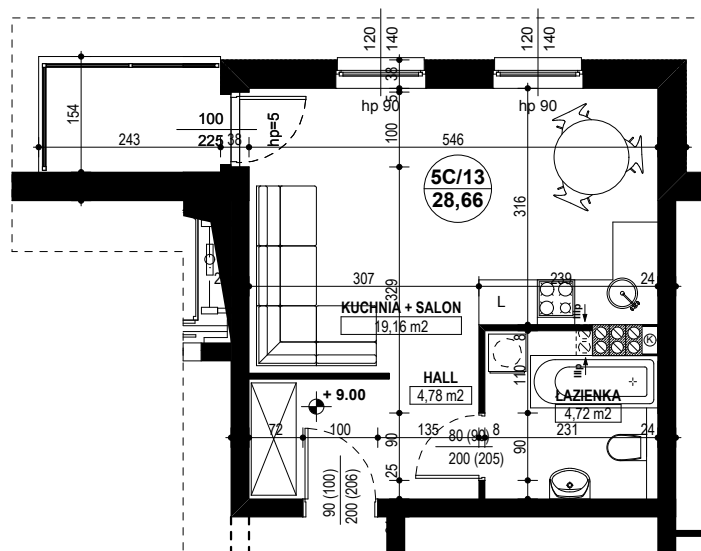

**BUDYNEK MIESZKALNY WIELORODZINNY D1-D2
OSIEDLE ŹRÓDLANE - UL. RZEŹNICZAKA, ZIELONA GÓRA**

MIESZKANIE 5C/13

SALON + KUCHNIA - 28,66 m²

BUDYNEK MIESZKALNY- PIĘTRO III

ZESTAWIENIE POWIERZCHNI

| | |
|-----------------|----------------------------|
| SALON + KUCHNIA | 19,16 m ² |
| ŁAZIENKA | 4,72 m ² |
| HALL | 4,78 m ² |
| | |
| | |
| | |
| | |
| RAZEM: | 28,66 m² |