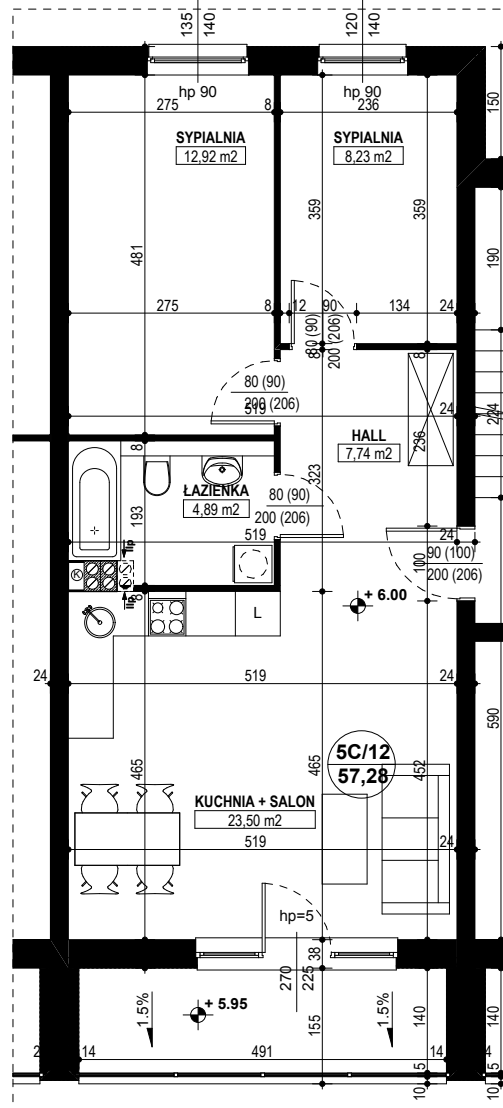

**BUDYNEK MIESZKALNY WIELORODZINNY D1-D2  
OSIEDLE ŹRÓDLANE - UL. RZEŹNICZAKA, ZIELONA GÓRA**

**MIESZKANIE 5C/12**

**3 POKOJE - 57,28 m<sup>2</sup>**

**BUDYNEK MIESZKALNY- PIĘTRO II**

**ZESTAWIENIE POWIERZCHNI**

SALON + KUCHNIA	23,50 m <sup>2</sup>
SYPIALNIA	12,92 m <sup>2</sup>
SYPIALNIA	8,23 m <sup>2</sup>
ŁAZIENKA	4,89 m <sup>2</sup>
HALL	7,74 m <sup>2</sup>
<b>RAZEM:</b>	<b>57,28 m<sup>2</sup></b>