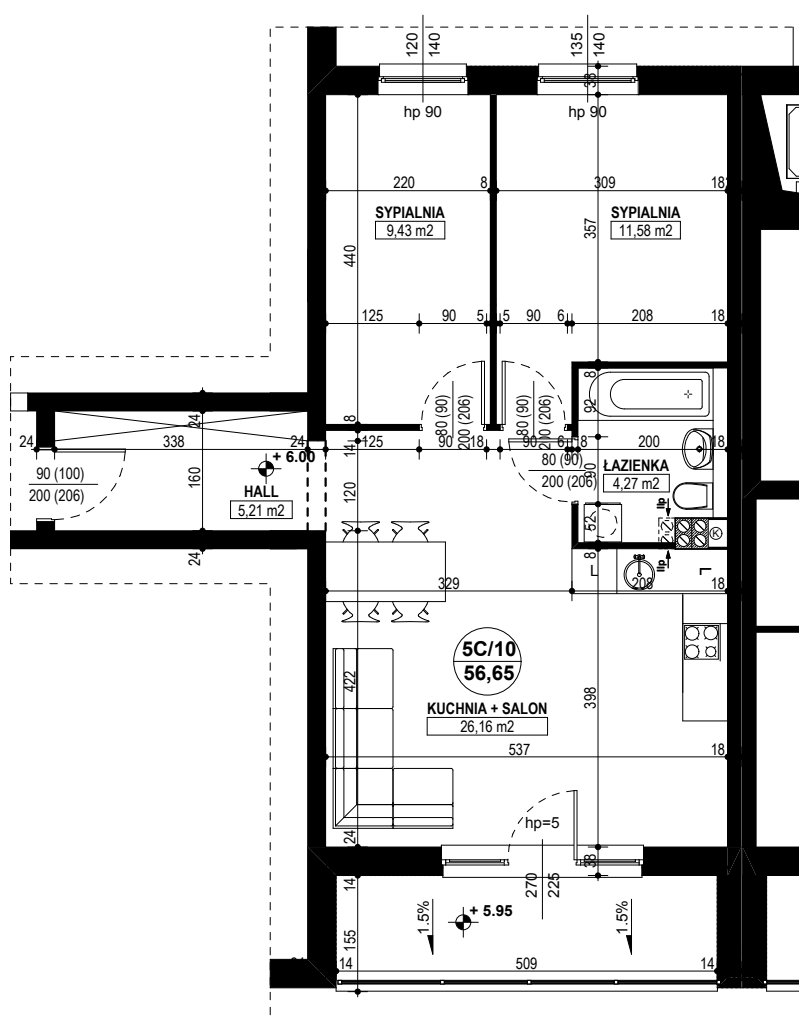

**BUDYNEK MIESZKALNY WIELORODZINNY D1-D2
OSIEDLE ŹRÓDLANE - UL. RZEŹNICZAKA, ZIELONA GÓRA**

MIESZKANIE 5C/10

3 POKOJE - 56,65 m²

BUDYNEK MIESZKALNY- PIĘTRO II

ZESTAWIENIE POWIERZCHNI

SALON + KUCHNIA	26,16 m ²
SYPIALNIA	9,43 m ²
SYPIALNIA	11,58 m ²
ŁAZIENKA	4,27 m ²
HALL	5,21 m ²
RAZEM:	56,65 m²