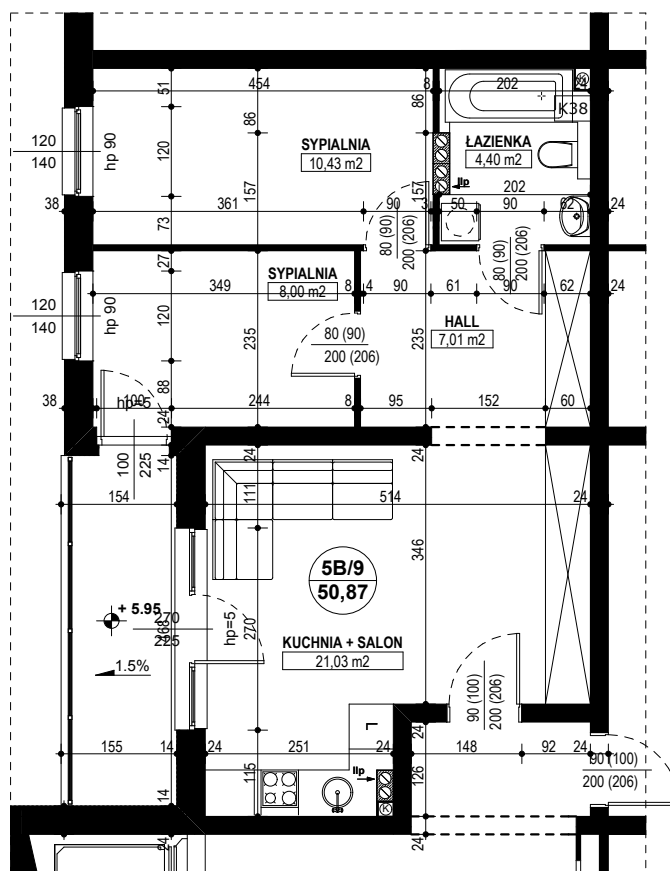

**BUDYNEK MIESZKALNY WIELORODZINNY D1-D2  
OSIEDLE ŹRÓDLANE - UL. RZEŹNICZAKA, ZIELONA GÓRA**

**MIESZKANIE 5B/9**

**3 POKOJE - 50,87 m<sup>2</sup>**

**BUDYNEK MIESZKALNY- PIĘTRO II**

**ZESTAWIENIE POWIERZCHNI**

SALON + KUCHNIA	21,03 m <sup>2</sup>
SYPIALNIA	8,00 m <sup>2</sup>
SYPIALNIA	10,43 m <sup>2</sup>
ŁAZIENKA	4,40 m <sup>2</sup>
HALL	7,01 m <sup>2</sup>
<b>RAZEM:</b>	<b>50,87 m<sup>2</sup></b>