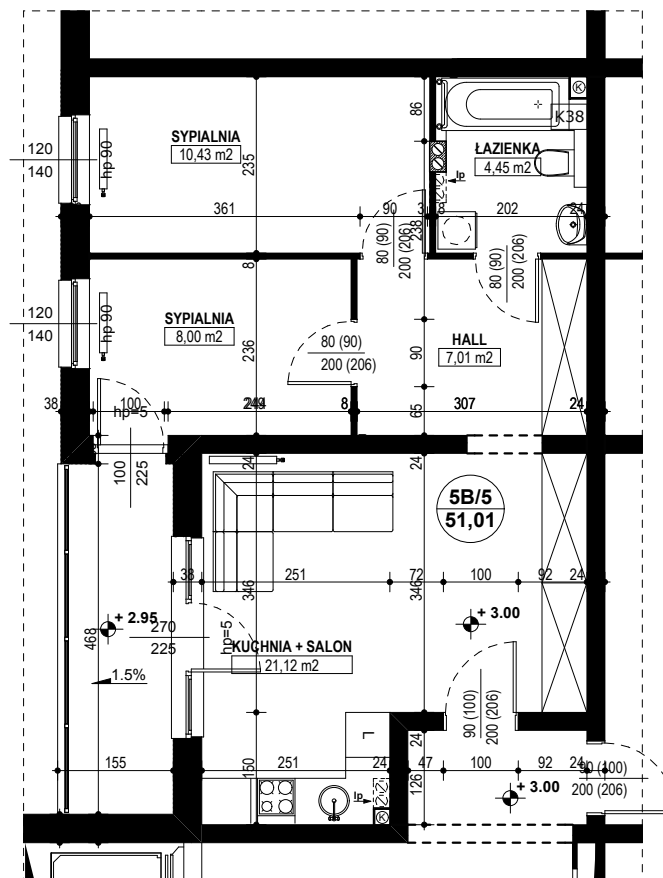

**BUDYNEK MIESZKALNY WIELOORODZINNY D1-D2  
OSIEDLE ŹRÓDLANE - UL. RZEŹNICZAKA, ZIELONA GÓRA**

**MIESZKANIE 5B/5**

**3 POKOJE - 51,01 m<sup>2</sup>**

**BUDYNEK MIESZKALNY - I PIĘTRO**

**ZESTAWIENIE POWIERZCHNI**

SALON + KUCHNIA	21,12 m <sup>2</sup>
SYPIALNIA	8,00 m <sup>2</sup>
SYPIALNIA	10,43 m <sup>2</sup>
ŁAZIENKA	4,45 m <sup>2</sup>
HALL	7,01 m <sup>2</sup>
<b>RAZEM:</b>	<b>51,01 m<sup>2</sup></b>