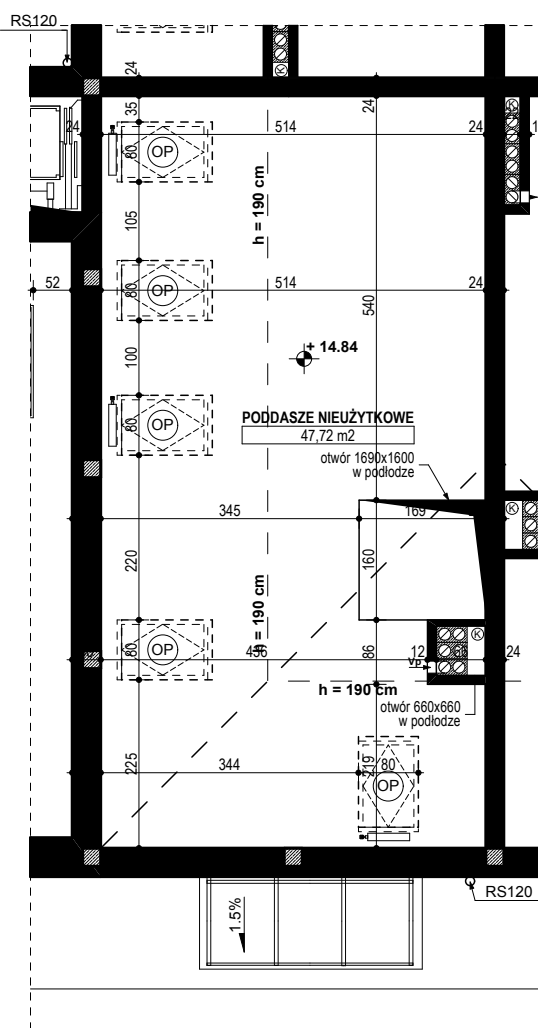

**BUDYNEK MIESZKALNY WIELORODZINNY D1-D2
OSIEDLE ŹRÓDLANE - UL. RZEŹNICZAKA, ZIELONA GÓRA**

MIESZKANIE 5B/20

PODDASZE - 47,72 m²

BUDYNEK MIESZKALNY- PODDASZE

ZESTAWIENIE POWIERZCHNI

PODDASZE	47,72 m ²
RAZEM:	47,72 m²