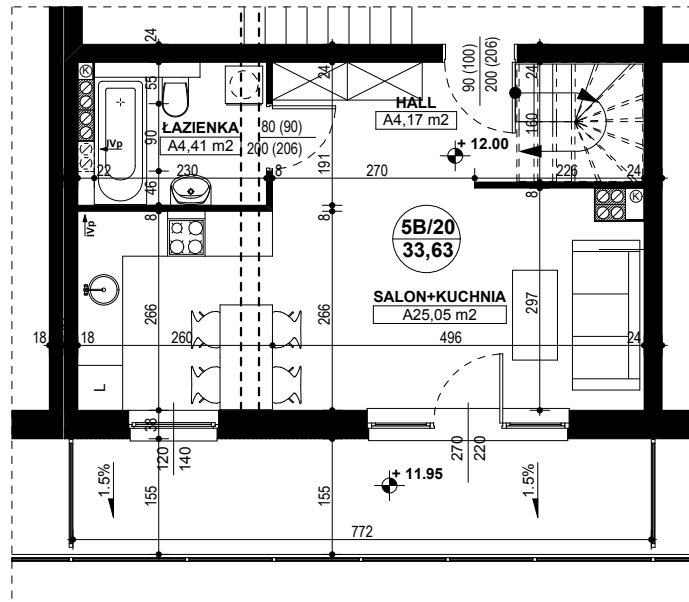

**BUDYNEK MIESZKALNY WIELORODZINNY D1-D2
OSIEDLE ŹRÓDLANE - UL. RZEŹNICZAKA, ZIELONA GÓRA**

MIESZKANIE 5B/20

SALON + KUCHNIA - 33,63 m²

BUDYNEK MIESZKALNY- PIĘTRO IV

ZESTAWIENIE POWIERZCHNI

SALON + KUCHNIA	25,05 m ²
ŁAZIENKA	4,41 m ²
HALL	4,17 m ²
RAZEM:	33,63 m²