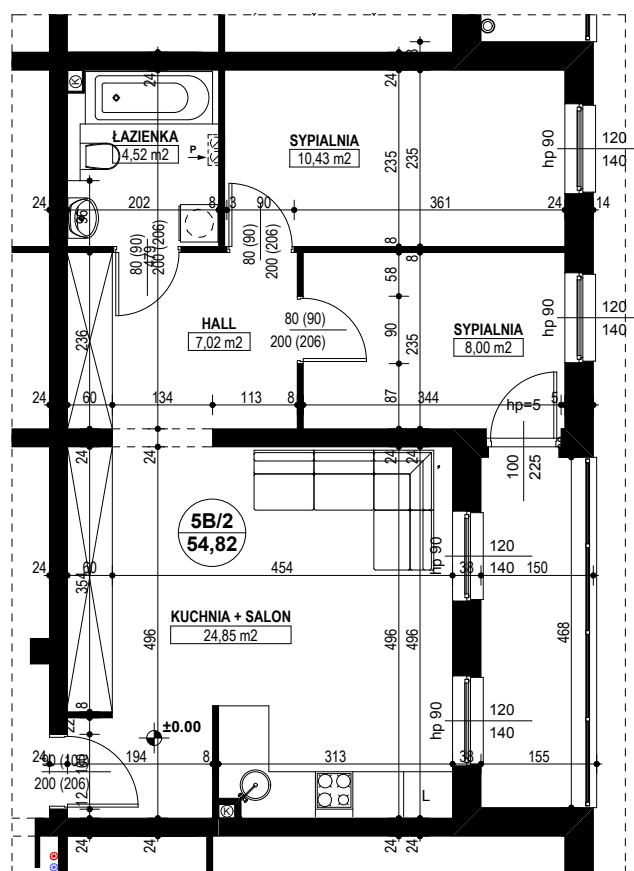

**BUDYNEK MIESZKALNY WIEŁORODZINNY D1-D2
OSIEDLE ŹRÓDLANE - UL. RZEŹNICZAKA, ZIELONA GÓRA**

MIESZKANIE 5B/2

3 POKOJE - 54,82 m²

BUDYNEK MIESZKALNY- PARTER

ZESTAWIENIE POWIERZCHNI

SALON + KUCHNIA	24,85 m ²
SYPIALNIA	8,00 m ²
SYPIALNIA	10,43 m ²
ŁAZIENKA	4,52 m ²
HALL	7,02 m ²
RAZEM:	54,82 m²