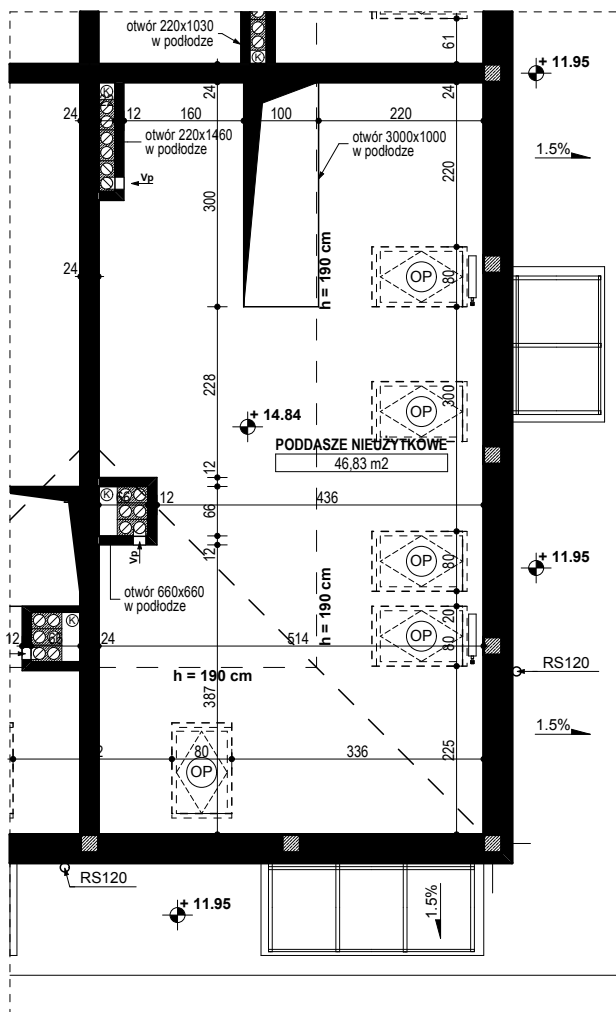

**BUDYNEK MIESZKALNY WIELORODZINNY D1-D2  
OSIEDLE ŹRÓDLANE - UL. RZEŹNICZAKA, ZIELONA GÓRA**

**MIESZKANIE 5B/19**

**PODDASZE - 46,83 m<sup>2</sup>**

**BUDYNEK MIESZKALNY- PODDASZE**

**ZESTAWIENIE POWIERZCHNI**

PODDASZE	46,83 m <sup>2</sup>
<b>RAZEM:</b>	<b>46,83 m<sup>2</sup></b>