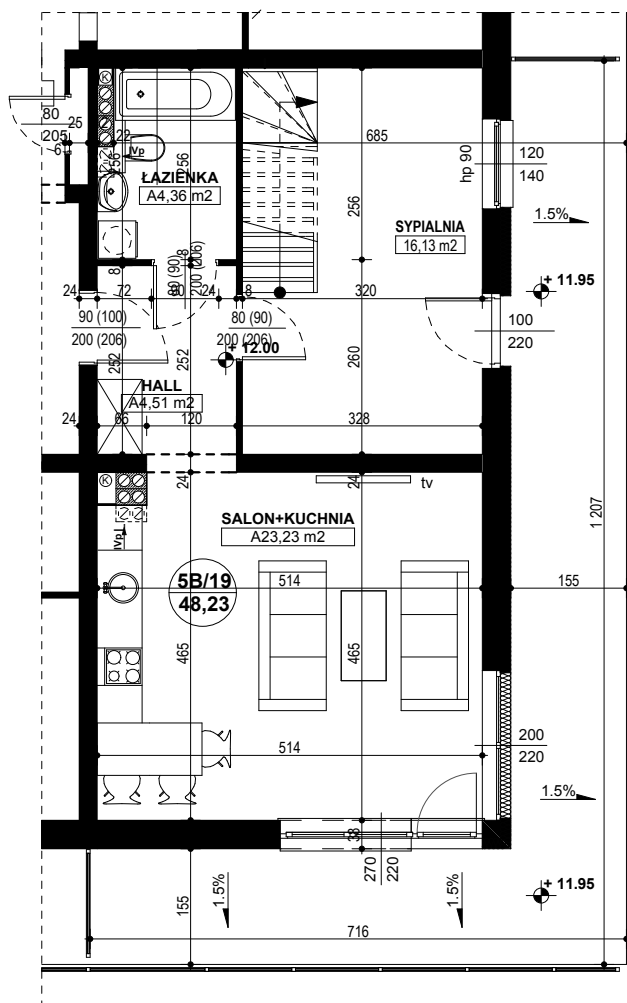

**BUDYNEK MIESZKALNY WIELORODZINNY D1-D2
OSIEDLE ŹRÓDLANE - UL. RZEŹNICZAKA, ZIELONA GÓRA**

MIESZKANIE 5B/19

2 POKOJE - 48,23 m²

BUDYNEK MIESZKALNY- PIĘTRO IV

ZESTAWIENIE POWIERZCHNI

SALON + KUCHNIA	23,23 m ²
SYPIALNIA	16,13 m ²
ŁAZIENKA	4,36 m ²
HALL	4,51 m ²
RAZEM:	48,23 m²