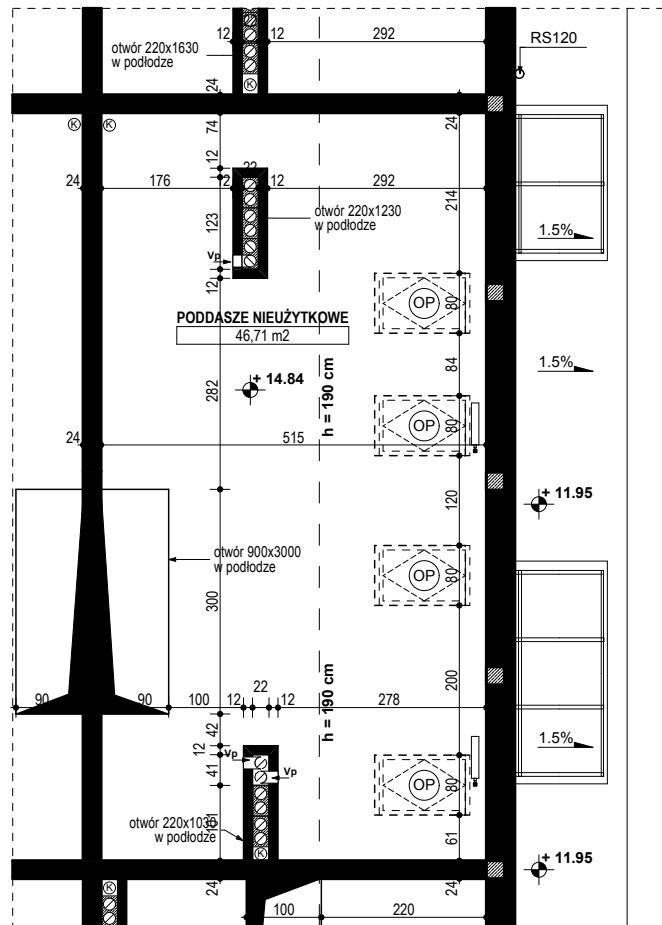

**BUDYNEK MIESZKALNY WIELORODZINNY D1-D2
OSIEDLE ŹRÓDLANE - UL. RZEŹNICZAKA, ZIELONA GÓRA**

MIESZKANIE 5B/18

PODDASZE - 46,71 m²

BUDYNEK MIESZKALNY- PODDASZE

ZESTAWIENIE POWIERZCHNI

| PODDASZE | 46,71 m ² |
|---------------|----------------------------|
| | |
| | |
| | |
| | |
| | |
| RAZEM: | 46,71 m² |