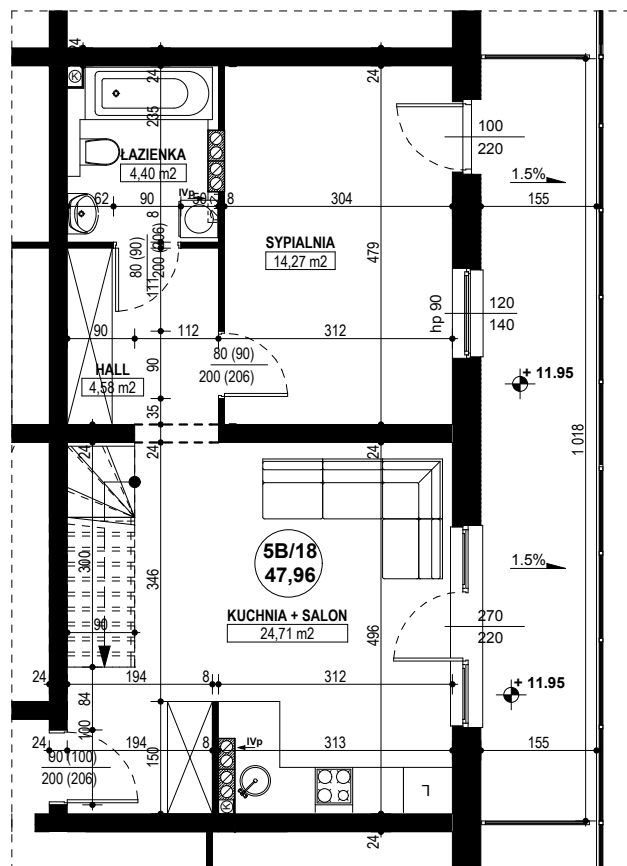

**BUDYNEK MIESZKALNY WIELORODZINNY D1-D2
OSIEDLE ŹRÓDLANE - UL. RZEŹNICZAKA, ZIELONA GÓRA**

MIESZKANIE 5B/18

2 POKOJE - 47,96 m²

BUDYNEK MIESZKALNY- PIĘTRO IV

ZESTAWIENIE POWIERZCHNI

SALON + KUCHNIA	24,71 m ²
SYPIALNIA	14,27 m ²
ŁAZIENKA	4,40 m ²
HALL	4,58 m ²
RAZEM:	47,96 m²