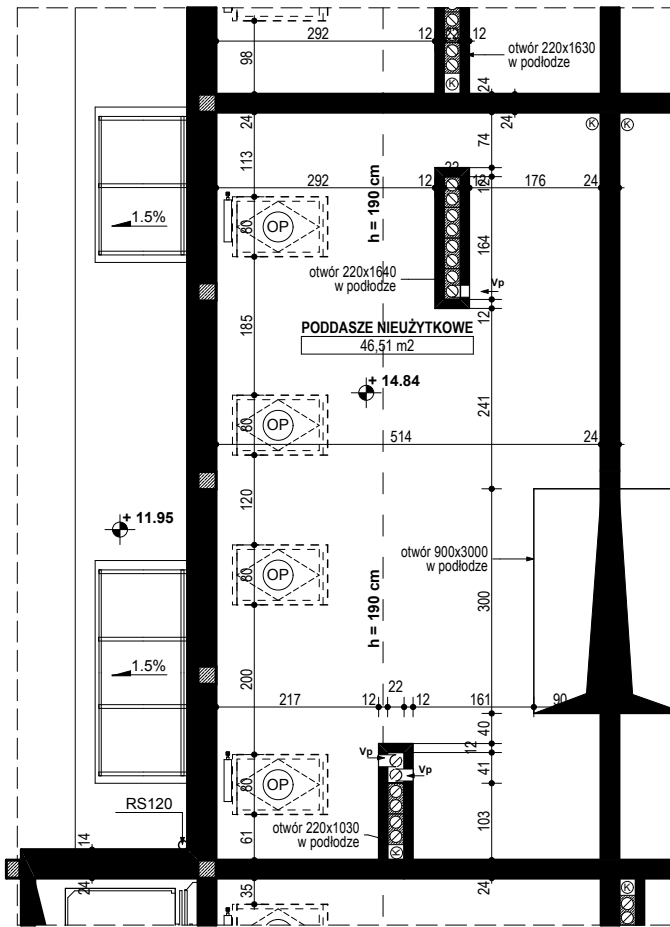

**BUDYNEK MIESZKALNY WIELORODZINNY D1-D2
OSIEDLE ŹRÓDLANE - UL. RZEŹNICZAKA, ZIELONA GÓRA**

MIESZKANIE 5B/17

PODDASZE - 46,51 m²

BUDYNEK MIESZKALNY- PODDASZE

ZESTAWIENIE POWIERZCHNI

PODDASZE	46,51 m ²
RAZEM:	46,51 m²