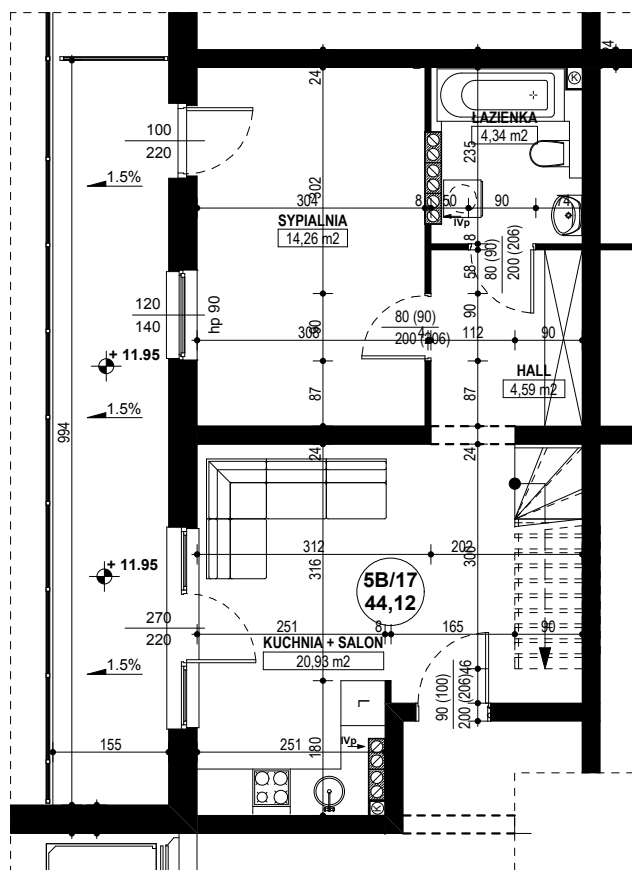

**BUDYNEK MIESZKALNY WIELORODZINNY D1-D2
OSIEDLE ŹRÓDLANE - UL. RZEŹNICZAKA, ZIELONA GÓRA**

MIESZKANIE 5B/17

2 POKOJE - 44,12 m²

BUDYNEK MIESZKALNY- PIĘTRO IV

ZESTAWIENIE POWIERZCHNI

SALON + KUCHNIA	20,93 m ²
SYPIALNIA	14,26 m ²
ŁAZIENKA	4,34 m ²
HALL	4,59 m ²
RAZEM:	44,12 m²