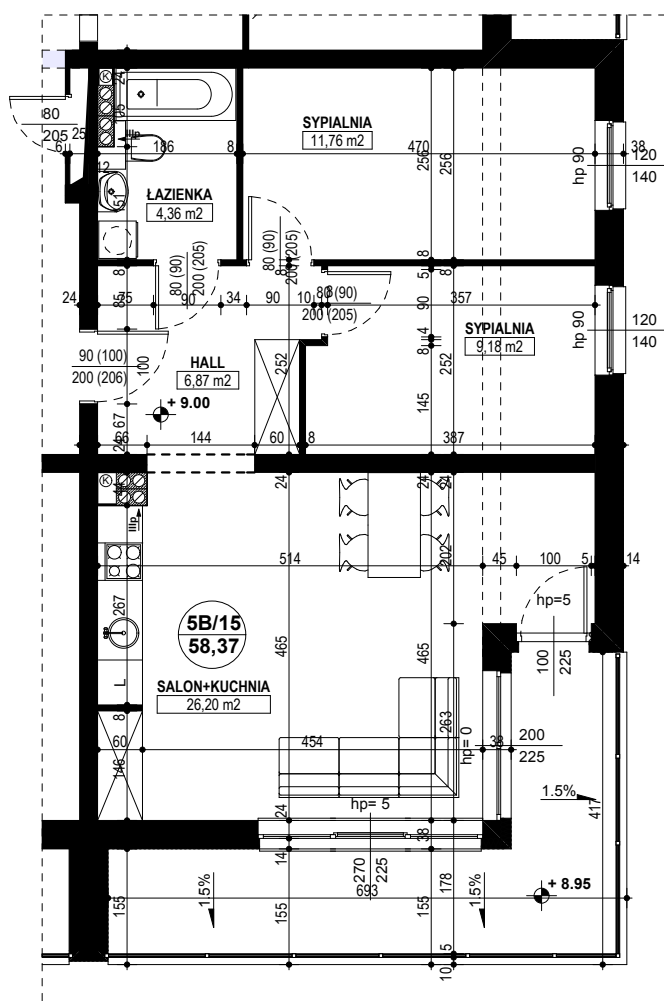

**BUDYNEK MIESZKALNY WIELORODZINNY D1-D2
OSIEDLE ŹRÓDLANE - UL. RZEŹNICZAKA, ZIELONA GÓRA**

MIESZKANIE 5B/15

3 POKOJE - 58,37 m²

BUDYNEK MIESZKALNY- PIĘTRO III

ZESTAWIENIE POWIERZCHNI

SALON + KUCHNIA	26,20 m ²
SYPIALNIA	9,18 m ²
SYPIALNIA	11,76 m ²
ŁAZIENKA	4,36 m ²
HALL	6,87 m ²
RAZEM:	58,37 m²