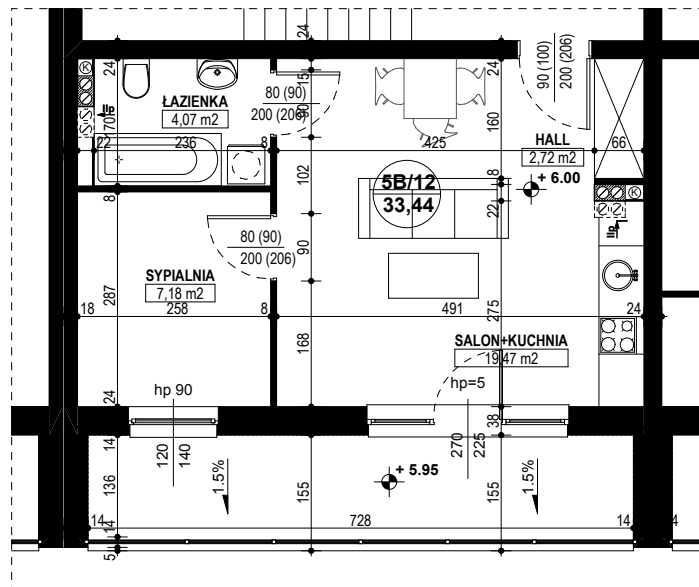

**BUDYNEK MIESZKALNY WIELORODZINNY D1-D2
OSIEDLE ŹRÓDLANE - UL. RZEŹNICZAKA, ZIELONA GÓRA**

MIESZKANIE 5B/12

2 POKOJE - 33,44 m²

BUDYNEK MIESZKALNY- PIĘTRO II

ZESTAWIENIE POWIERZCHNI

SALON + KUCHNIA	19,47 m ²
SYPIALNIA	7,18 m ²
ŁAZIENKA	4,07 m ²
HALL	2,72 m ²
RAZEM:	33,44 m²