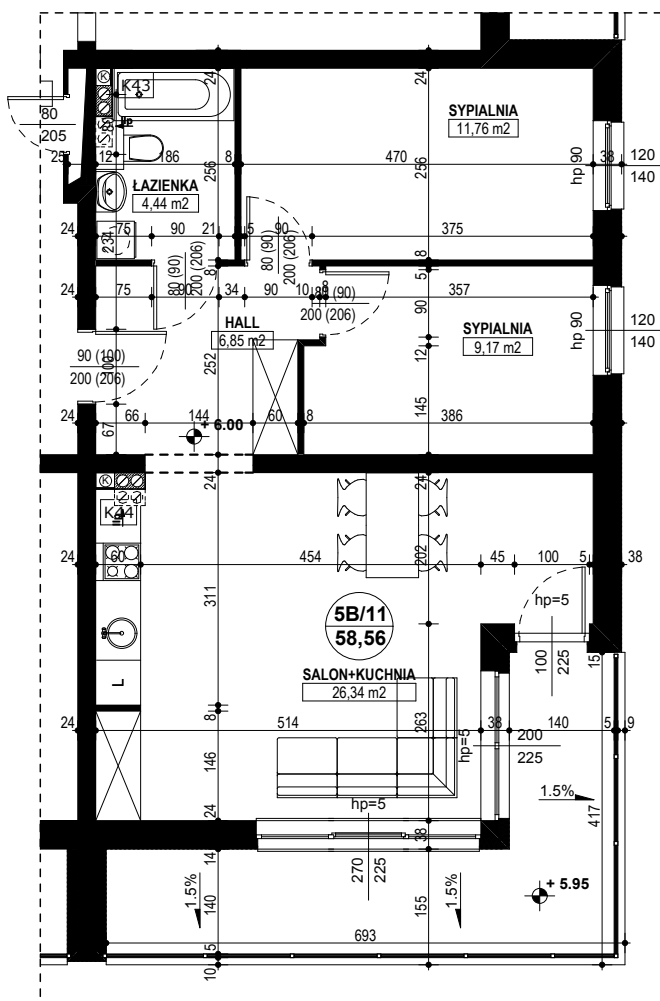

**BUDYNEK MIESZKALNY WIELORODZINNY D1-D2
OSIEDLE ŹRÓDLANE - UL. RZEŹNICZAKA, ZIELONA GÓRA**

MIESZKANIE 5B/11

3 POKOJE - 58,56 m²

BUDYNEK MIESZKALNY- PIĘTRO II

ZESTAWIENIE POWIERZCHNI

SALON + KUCHNIA	26,34 m ²
SYPIALNIA	9,17 m ²
SYPIALNIA	11,76 m ²
ŁAZIENKA	4,44 m ²
HALL	6,85 m ²
RAZEM:	58,56 m²