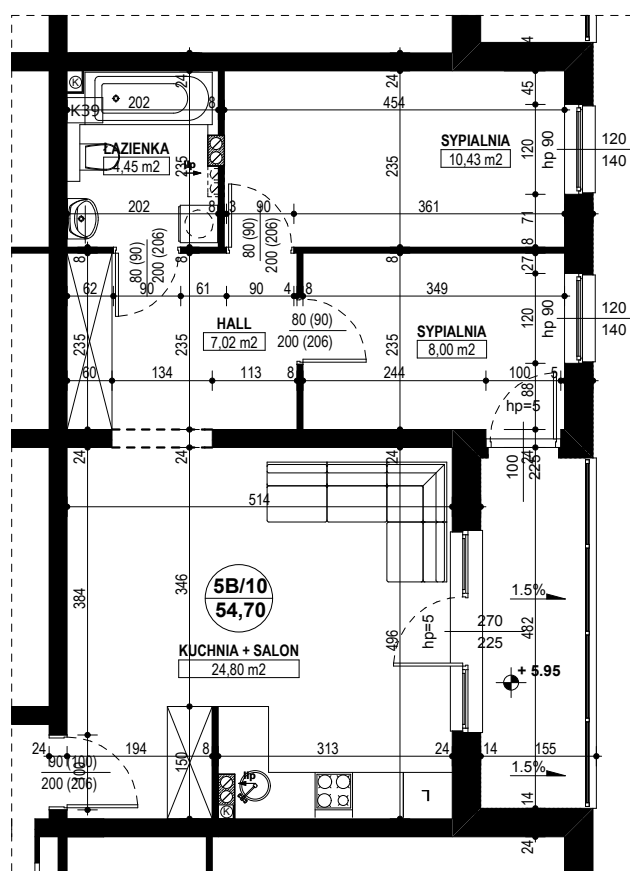

**BUDYNEK MIESZKALNY WIELORODZINNY D1-D2
OSIEDLE ŹRÓDLANE - UL. RZEŹNICZAKA, ZIELONA GÓRA**

MIESZKANIE 5B/10

3 POKOJE - 54,70 m²

BUDYNEK MIESZKALNY- PIĘTRO II

ZESTAWIENIE POWIERZCHNI

SALON + KUCHNIA	24,80 m ²
SYPIALNIA	8,00 m ²
SYPIALNIA	10,43 m ²
ŁAZIENKA	4,45 m ²
HALL	7,02 m ²
RAZEM:	54,70 m²