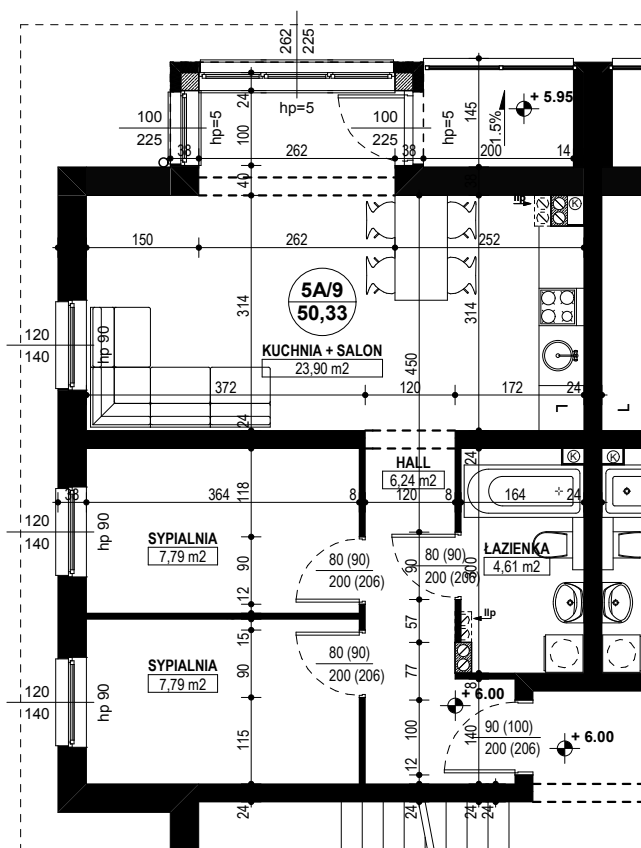

**BUDYNEK MIESZKALNY WIELORODZINNY D1-D2
OSIEDLE ŹRÓDLANE - UL. RZEŹNICZAKA, ZIELONA GÓRA**

MIESZKANIE 5A/9

3 POKOJE - 50,33 m²

BUDYNEK MIESZKALNY- PIĘTRO II

ZESTAWIENIE POWIERZCHNI

SALON + KUCHNIA	23,90 m ²
SYPIALNIA	7,79 m ²
SYPIALNIA	7,79 m ²
ŁAZIENKA	4,61 m ²
HALL	6,24 m ²
RAZEM:	50,33 m²