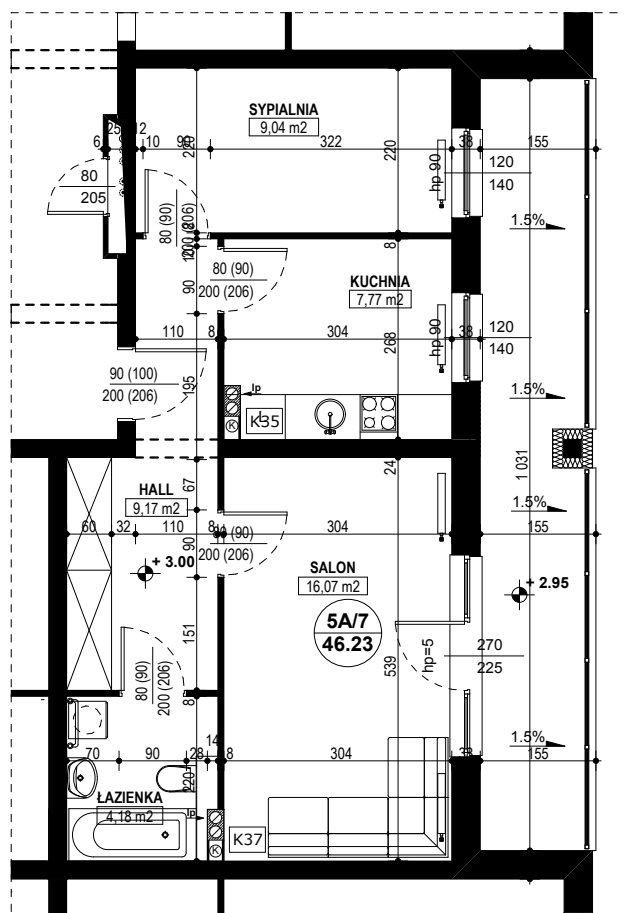

**BUDYNEK MIESZKALNY WIEŁORODZINNY D1-D2  
OSIEDLE ŹRÓDLANE - UL. RZEŹNICZAKA, ZIELONA GÓRA**

**MIESZKANIE 5A/7**

**2 POKOJE + KUCHNIA - 46,23 m<sup>2</sup>**

**BUDYNEK MIESZKALNY - I PIĘTRO**

**ZESTAWIENIE POWIERZCHNI**

SALON	16,07 m <sup>2</sup>
SYPIALNIA	9,04 m <sup>2</sup>
KUCHNIA	7,77 m <sup>2</sup>
ŁAZIENKA	4,18 m <sup>2</sup>
HALL	9,17 m <sup>2</sup>
<b>RAZEM:</b>	<b>46,23 m<sup>2</sup></b>