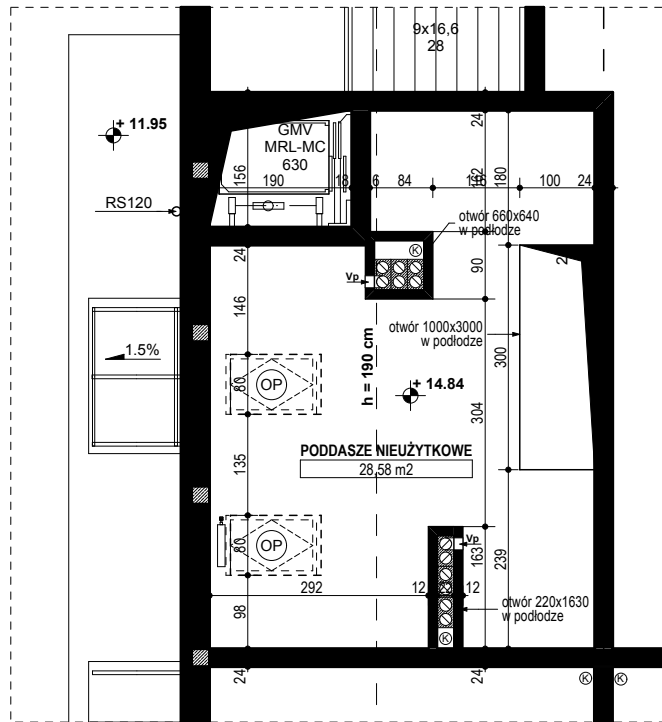

**BUDYNEK MIESZKALNY WIELORODZINNY D1-D2  
OSIEDLE ŹRÓDLANE - UL. RZEŹNICZAKA, ZIELONA GÓRA**

**MIESZKANIE 5A/20**

**PODDASZE - 28,58 m<sup>2</sup>**

**BUDYNEK MIESZKALNY- PODDASZE**

**ZESTAWIENIE POWIERZCHNI**

PODDASZE	28,58 m <sup>2</sup>
<b>RAZEM:</b>	<b>28,58 m<sup>2</sup></b>