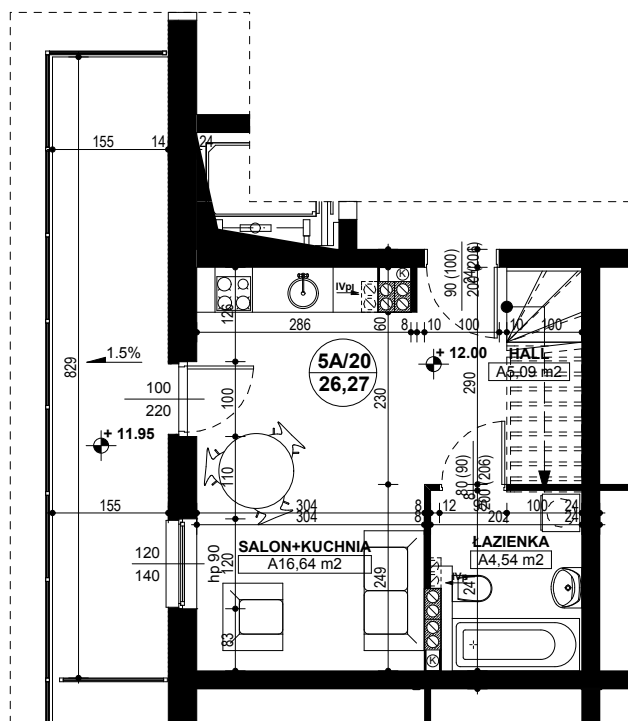

**BUDYNEK MIESZKALNY WIELOORODZINNY D1-D2  
OSIEDLE ŹRÓDLANE - UL. RZEŹNICZAKA, ZIELONA GÓRA**

**MIESZKANIE 5A/20**

**SALON + KUCHNIA - 26,27 m<sup>2</sup>**

**BUDYNEK MIESZKALNY- PIĘTRO IV**

**ZESTAWIENIE POWIERZCHNI**

SALON + KUCHNIA	16,64 m <sup>2</sup>
ŁAZIENKA	4,54 m <sup>2</sup>
HALL	5,09 m <sup>2</sup>
<b>RAZEM:</b>	<b>26,27 m<sup>2</sup></b>