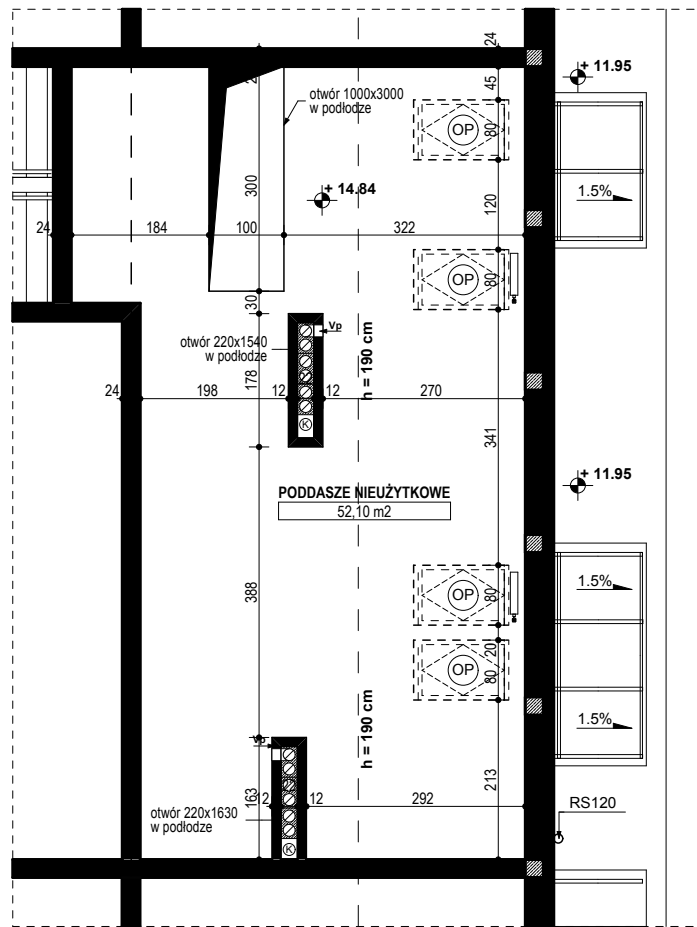

**BUDYNEK MIESZKALNY WIELORODZINNY D1-D2
OSIEDLE ŹRÓDLANE - UL. RZEŹNICZAKA, ZIELONA GÓRA**

MIESZKANIE 5A/19

PODDASZE - 52,10 m²

BUDYNEK MIESZKALNY- PODDASZE

ZESTAWIENIE POWIERZCHNI

PODDASZE	52,10 m ²
RAZEM:	52,10 m²