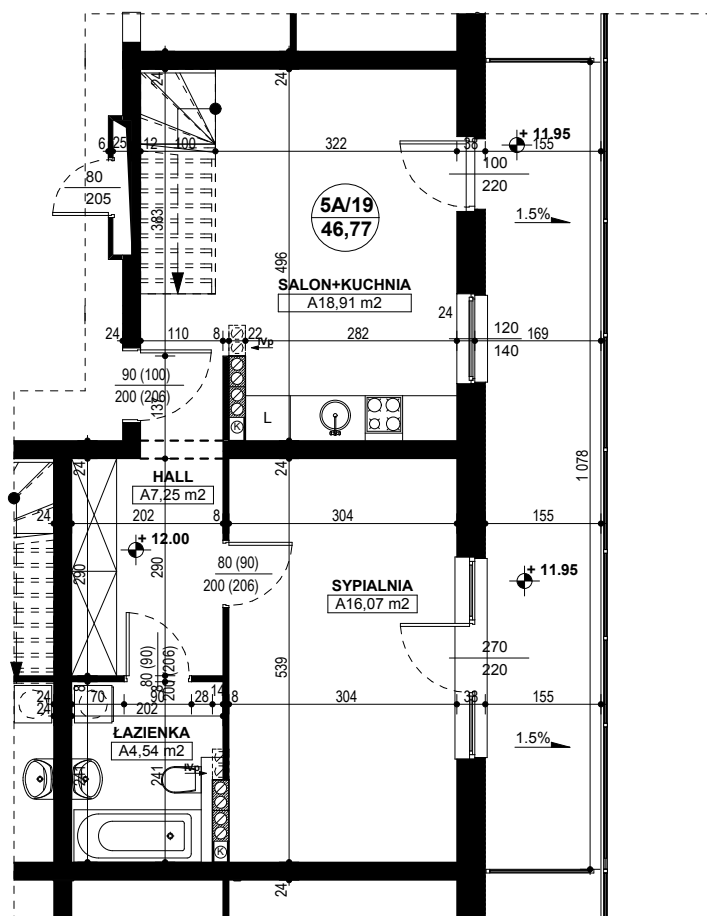

**BUDYNEK MIESZKALNY WIELORODZINNY D1-D2
OSIEDLE ŹRÓDLANE - UL. RZEŹNICZAKA, ZIELONA GÓRA**

MIESZKANIE 5A/19

2 POKOJE - 46,77 m²

BUDYNEK MIESZKALNY- PIĘTRO IV

ZESTAWIENIE POWIERZCHNI

SALON + KUCHNIA	18,91 m ²
SYPIALNIA	16,07 m ²
ŁAZIENKA	4,54 m ²
HALL	7,25 m ²
RAZEM:	46,77 m²