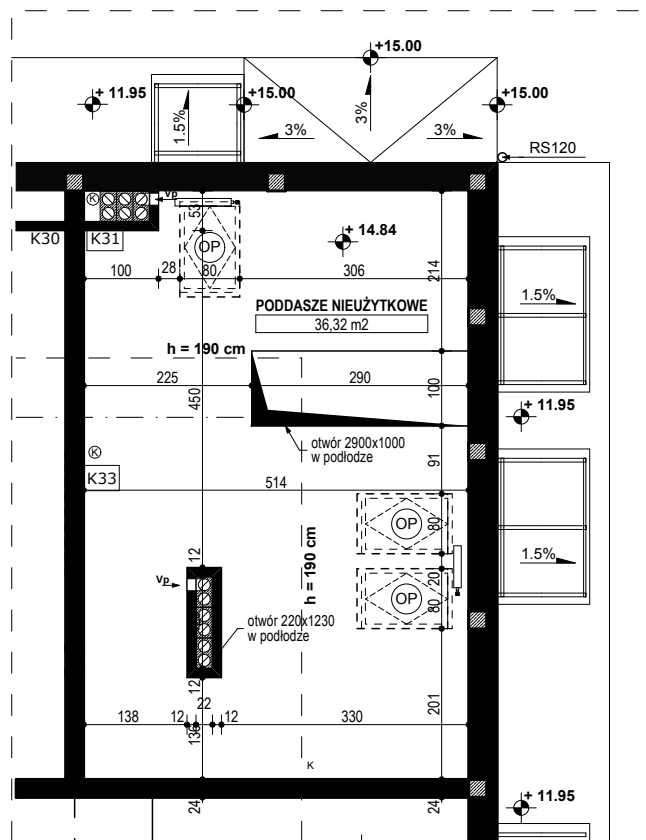

**BUDYNEK MIESZKALNY WIELOORODZINNY D1-D2  
OSIEDLE ŹRÓDLANE - UL. RZEŹNICZAKA, ZIELONA GÓRA**

**MIESZKANIE 5A/18**

**PODDASZE 36,32 m<sup>2</sup>**

**BUDYNEK MIESZKALNY- PODDASZE**

**ZESTAWIENIE POWIERZCHNI**

PODDASZE	36,32 m <sup>2</sup>
<b>RAZEM:</b>	<b>36,32 m<sup>2</sup></b>