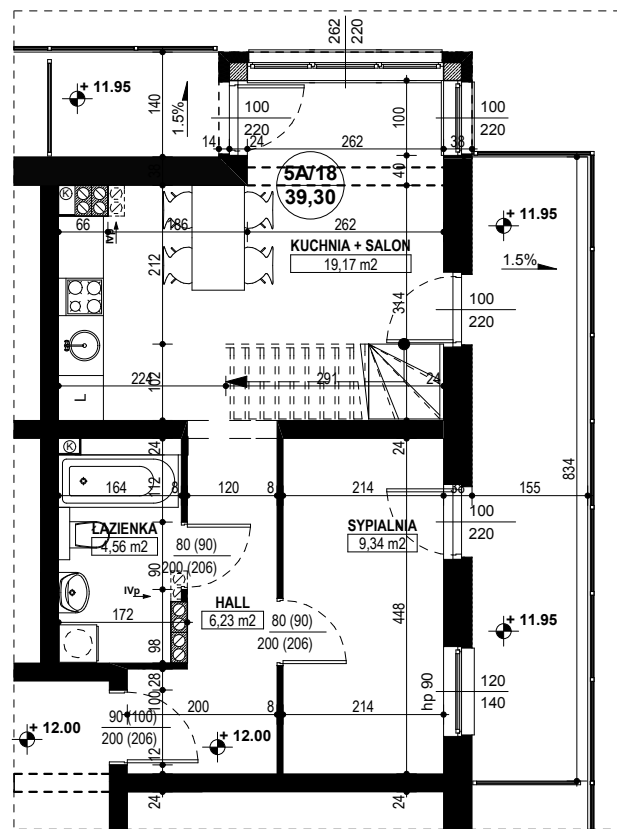

**BUDYNEK MIESZKALNY WIELORODZINNY D1-D2
OSIEDLE ŹRÓDLANE - UL. RZEŹNICZAKA, ZIELONA GÓRA**

MIESZKANIE 5A/18

2 POKOJE - 39,30 m²

BUDYNEK MIESZKALNY- PIĘTRO IV

ZESTAWIENIE POWIERZCHNI

SALON + KUCHNIA	19,17 m ²
SYPIALNIA	9,34 m ²
ŁAZIENKA	4,56 m ²
HALL	6,23 m ²
RAZEM:	39,30 m²