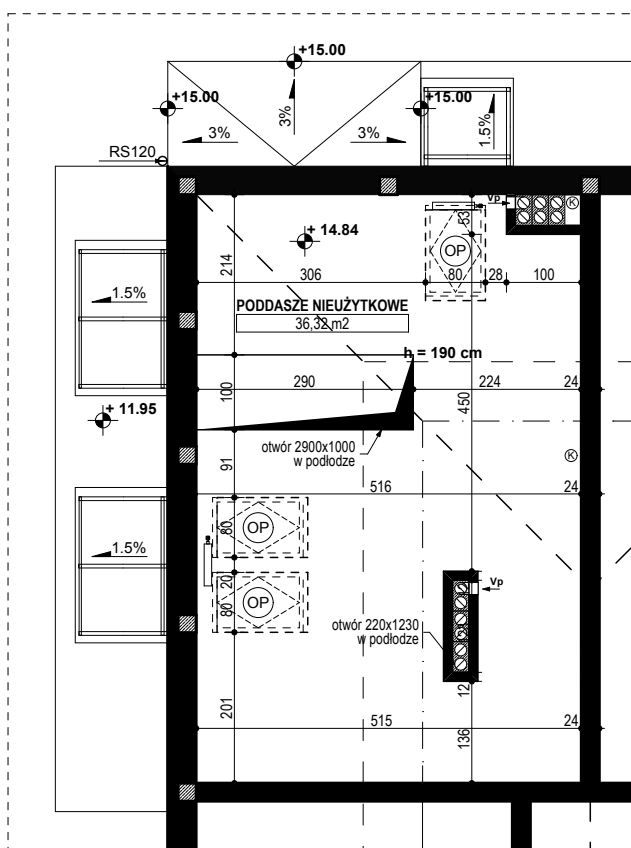

**BUDYNEK MIESZKALNY WIEŁORODZINNY D1-D2
OSIEDLE ŹRÓDLANE - UL. RZEŹNICZAKA, ZIELONA GÓRA**

MIESZKANIE 5A/17

PODDASZE 36,32 m²

BUDYNEK MIESZKALNY- PODDASZE

ZESTAWIENIE POWIERZCHNI

PODDASZE	36,32 m ²
RAZEM:	36,32 m²