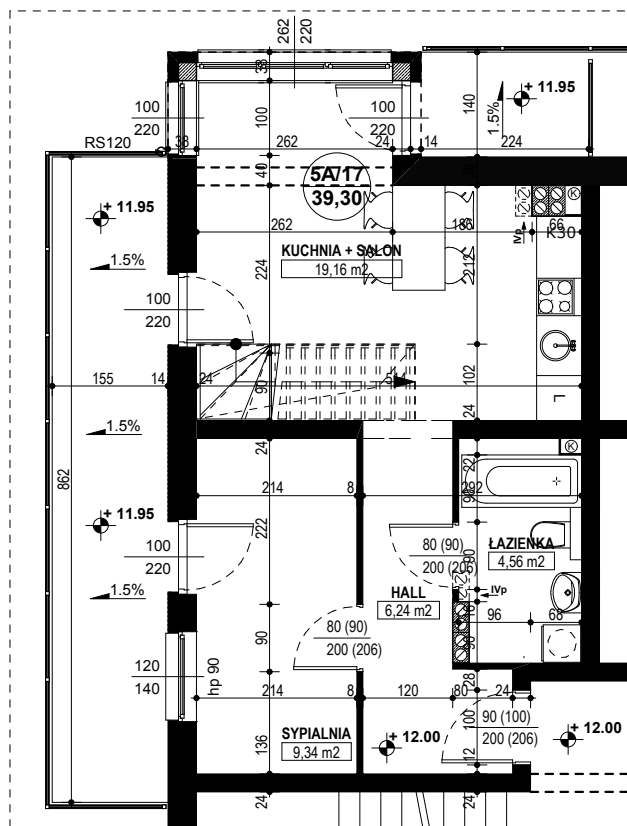

**BUDYNEK MIESZKALNY WIELORODZINNY D1-D2
OSIEDLE ŹRÓDLANE - UL. RZEŹNICZAKA, ZIELONA GÓRA**

MIESZKANIE 5A/17

2 POKOJE - 39,30 m²

BUDYNEK MIESZKALNY- PIĘTRO IV

ZESTAWIENIE POWIERZCHNI

SALON + KUCHNIA	19,16 m ²
SYPIALNIA	9,34 m ²
ŁAZIENKA	4,56 m ²
HALL	6,24 m ²
RAZEM:	39,30 m²